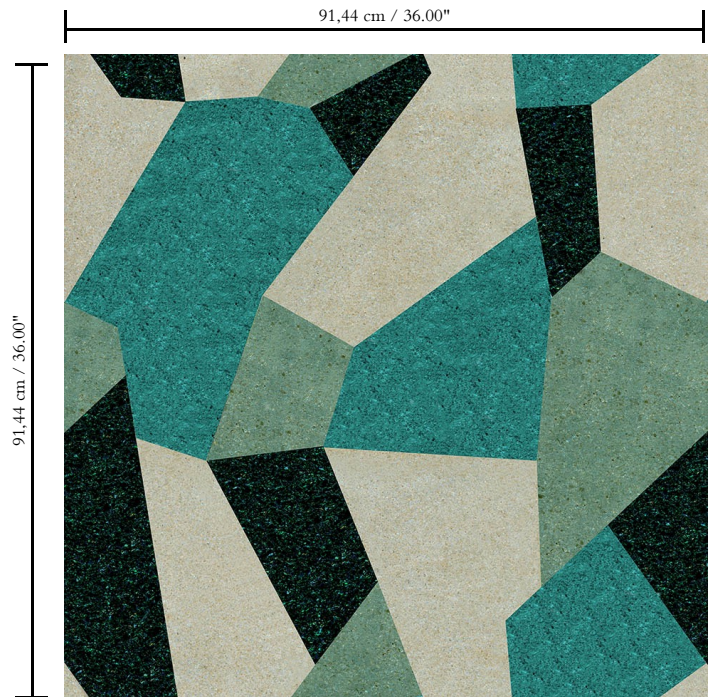

Spec Sheet

Collectie

Artisan

Dessin

Fraction

Referentie

40361

Samenstelling

Natuurmuurbekleding op vlies

Beschrijving

Handgemaakte muurbekleding met micaschilfers

Afmetingen

Breedte 91,44 cm / leverbaar op afsnijding

Aanzet

Rechte aanzet 91,44 cm

Lijm

Lijm voor vliesbehang zoals Arte Clearpro of 100 % dispersielijm

Brandnorm

B-s1, d0 / Class A

Lichtechtheid

Goed lichtbestendig

Onderhoud

Tijdens de plaatsing zeer licht afwasbaar (natte lijm afdeppen)

Hoe verlijmen

Product bevochtigen, muur inlijmen

Hoe verwijderen

Volledig droog verwijderbaar