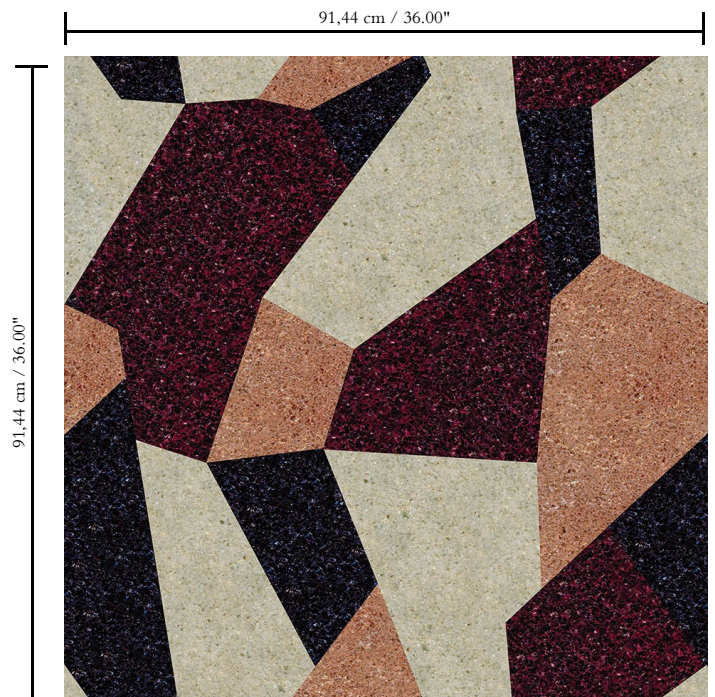

Spec Sheet

Collectie

Artisan

Dessin

Fraction

Referentie

40362

Samenstelling

Natuurmuurbekleding op vlies

Beschrijving

Handgemaakte muurbekleding met micaschilfers

Afmetingen

Breedte 91,44 cm / leverbaar op afsnijding

Aanzet

Rechte aanzet 91,44 cm

Lijm

Lijm voor vliesbehang zoals Arte Clearpro of 100 % dispersielijm

Brandnorm

B-s1, d0 / Class A

Lichtechtheid

Goed lichtbestendig

Onderhoud

Tijdens de plaatsing zeer licht afwasbaar (natte lijm afdeppen)

Hoe verlijmen

Product bevochtigen, muur inlijmen

Hoe verwijderen

Volledig droog verwijderbaar