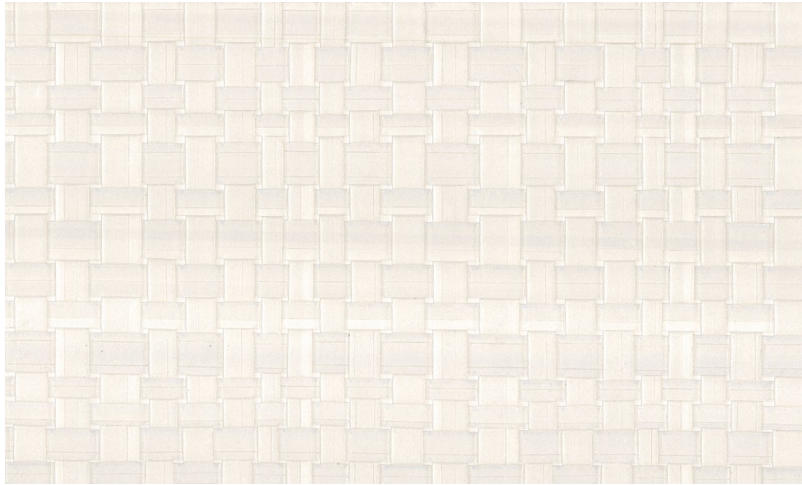

# Spec Sheet

Collectie

**Avalon**

Dessin

**Weave**

Referentie

**31570**

Samenstelling

**Muurbekleding op papier**

Beschrijving

**Vinylbehang op papier**

Afinetingen

**XL-ROLL: Rollen van 10,05 m x 1,00 m = 10 m<sup>2</sup>**

Aanzet

**Rechte aanzet 32 cm**

Lijm

**Metyl Speciaal (200 gr. in 4 l. water) met toevoeging van 20% PVA-lijm (witte behanglijm)**

Brandnorm

**B-s2, d0 / Class A**

Lichtetheid

**Goed lichtbestendig**

Onderhoud

**Afwasbaar**

Hoe verlijmen

**Banen inlijmen**

Hoe verwijderen

**Afstripbaar**

Opmerking

**Vinylbehang met een ontwerp op basis van gevlochten leer**