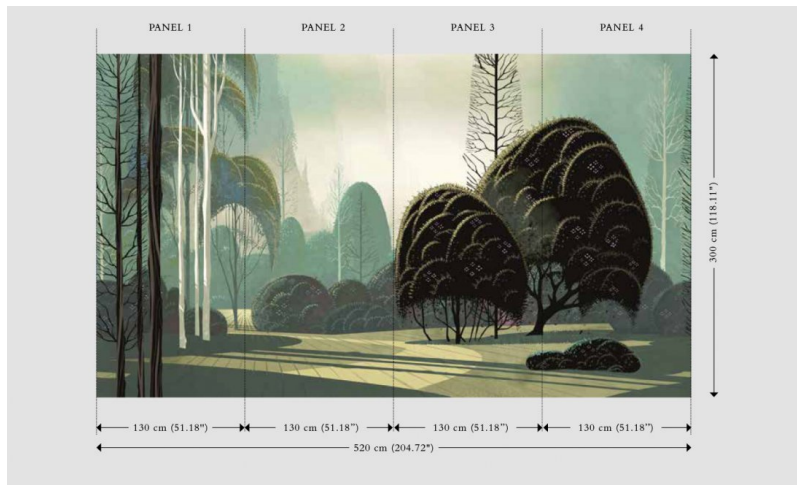

Spec Sheet

Collectie

Décors & Panoramiques

Dessin

Le Jardin Mystique

Referentie

97550

Samenstelling

Textielmuurbekleding op vlies

Beschrijving

Panorama van een handgeschilderde mysterieuze zonsopgang in een zijdelook afwerking

Afmetingen

Panorama 520 cm x 300 cm = 15,60 m²

Lijm

Lijm voor vliesbehang zoals Arte Clearpro of 100 % dispersielijm

Brandnorm

B-s1, d0

Lichteichtheid

Goed lichtbestendig

Onderhoud

Tijdens de plaatsing zeer licht afwasbaar (natte lijm afdeppen)

Hoe verlijmen

Muur inlijmen

Hoe verwijderen

Volledig droog verwijderbaar

Opmerking

Aanzetbaar