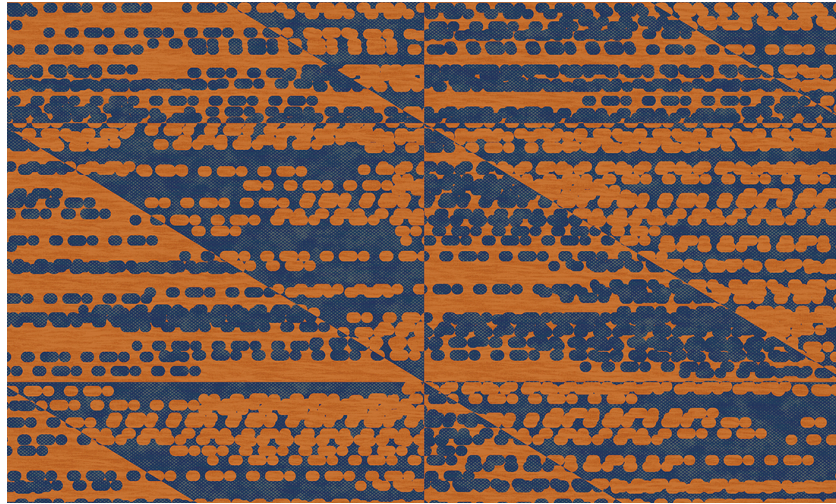

Onderhoud

Collectie	Figura
Dessin	Forma
Referentie	27060
Samenstelling	Behang op vlies

Tijdens plaatsing:

Eventuele lijnvlakken onmiddellijk (vooral de lijm is opgedroogd) voorzichtig afvegen met zuiver water en een zachte spons. Doe dit na het plaatsen van elke baan.