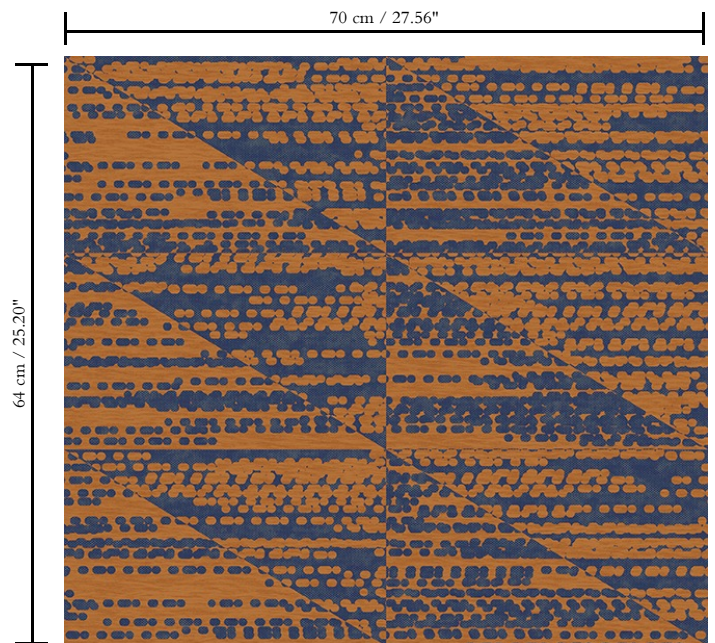

Behang op vlies

Afmetingen

Rollen van 8,50 m x 0,70 m = 6 m<sup>2</sup>

Aanzet

Rechte aanzet 64 cm

Lijm

Lijm voor vliesbehang zoals Arte Clearpro of Metyl Speciaal (200 g in 4 l water) met toevoeging van 20% PVA-lijm (witte behanglijm)

Hoe verwijderen

Volledig droog verwijderbaar

Collectie

Figura

Dessin

Forma

Referentie

27060