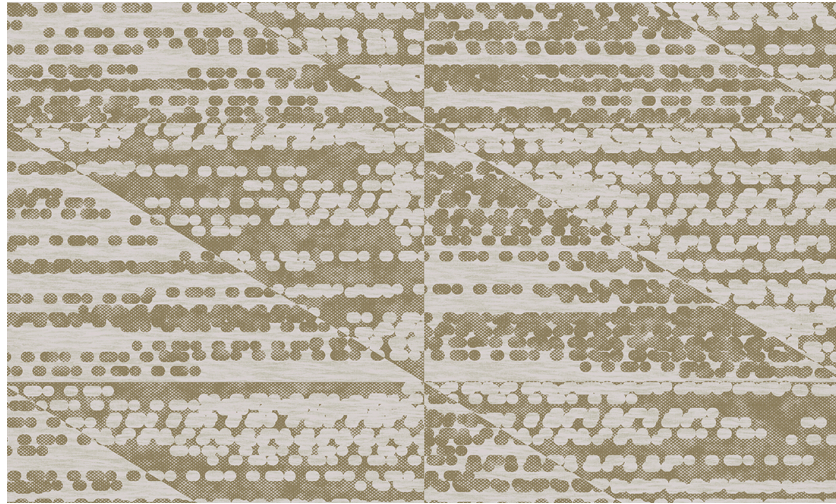

Onderhoud

Collectie	Figura
Dessin	Forma
Referentie	27063
Samenstelling	Behang op vlies

Tijdens plaatsing:

Eventuele lijnvlakken onmiddellijk (vooral de lijm is opgedroogd) voorzichtig afvegen met zuiver water en een zachte spons. Doe dit na het plaatsen van elke baan.