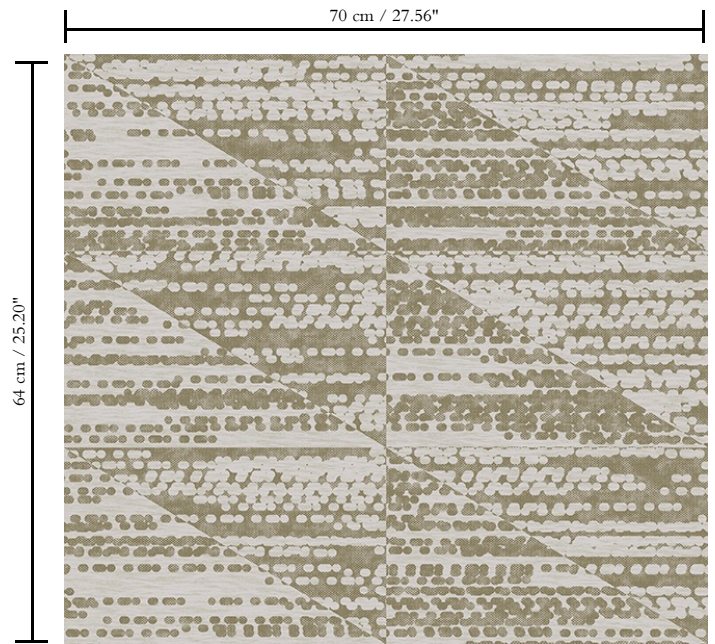

Behang op vlies

Afmetingen

Rollen van 8,50 m x 0,70 m = 6 m²

Aanzet

Rechte aanzet 64 cm

Lijm

Lijm voor vliesbehang zoals Arte Clearpro of Metyl Speciaal (200 g in 4 l water) met toevoeging van 20% PVA-lijm (witte behanglijm)

Hoe verwijderen

Volledig droog verwijderbaar

Collectie

Figura

Dessin

Forma

Referentie

27063