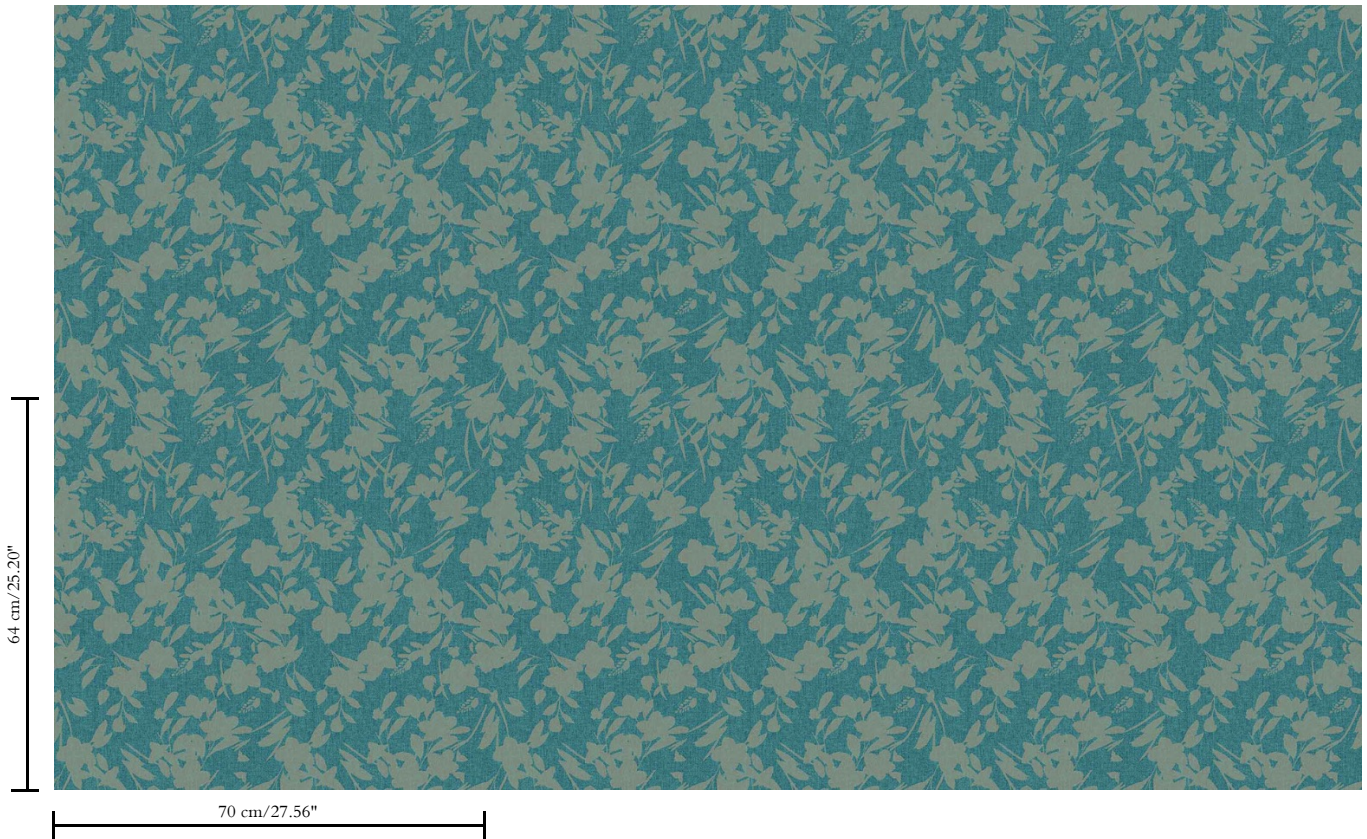

Collectie
Flamant Les Mémoires

Dessin
Bouton d'or

Referentie
80060