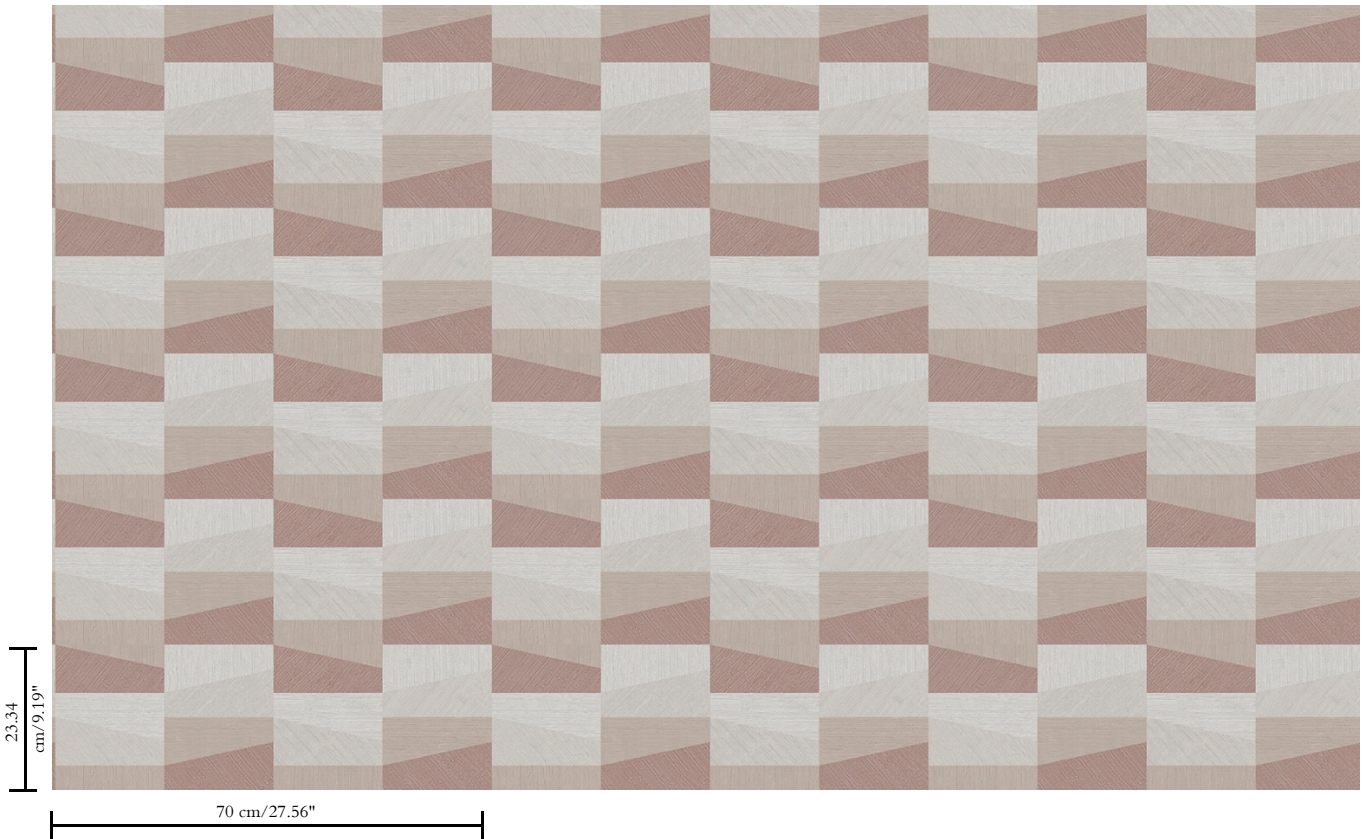

Collectie

Focus

Dessin

Polygon

Referentie

26551