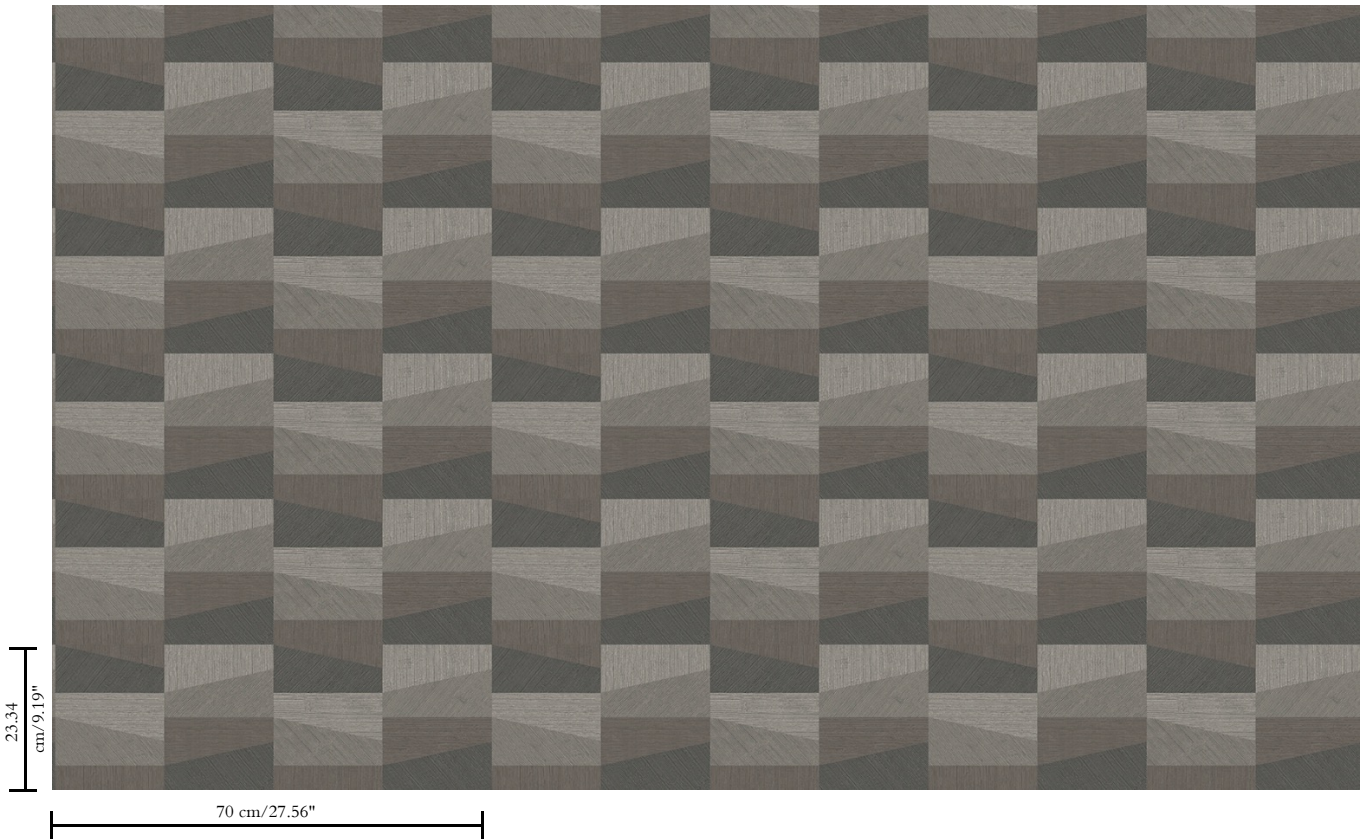

Collectie

Focus

Dessin

Polygon

Referentie

26552