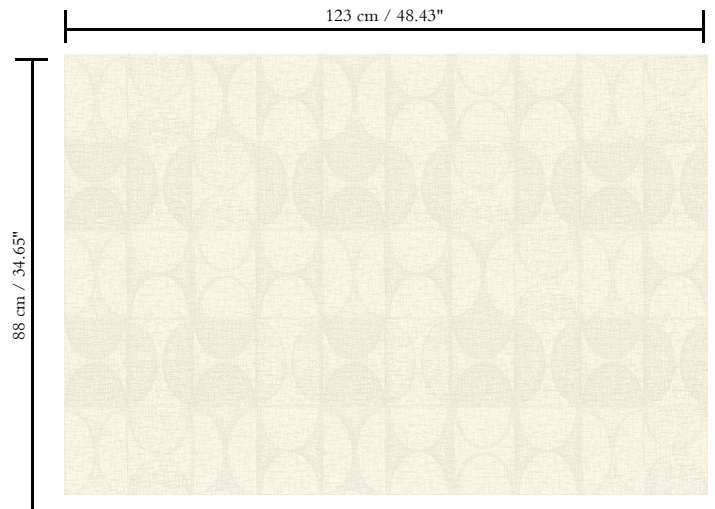

Spec Sheet

Collectie

Icons

Dessin

Curve

Referentie

85551

Samenstelling

3D textielmuurbekleding op vlies

Beschrijving

3D muurbekleding vervaardigd uit een bouclé stof

Afmetingen

Breedte 123 cm / leverbaar op afsnijding

Aanzet

Rechte aanzet 88 cm

Lijm

Lijm voor vliesbehang zoals Arte Clearpro of 100 % dispersielijm

Brandnorm

C-s1, d0 / Class A

Lichtechtheid

Goed lichtbestendig

Onderhoud

Tijdens de plaatsing zeer licht afwasbaar (natte lijm afdeppen)

Hoe verlijmen

Muur inlijmen

Hoe verwijderen

Volledig droog verwijderbaar