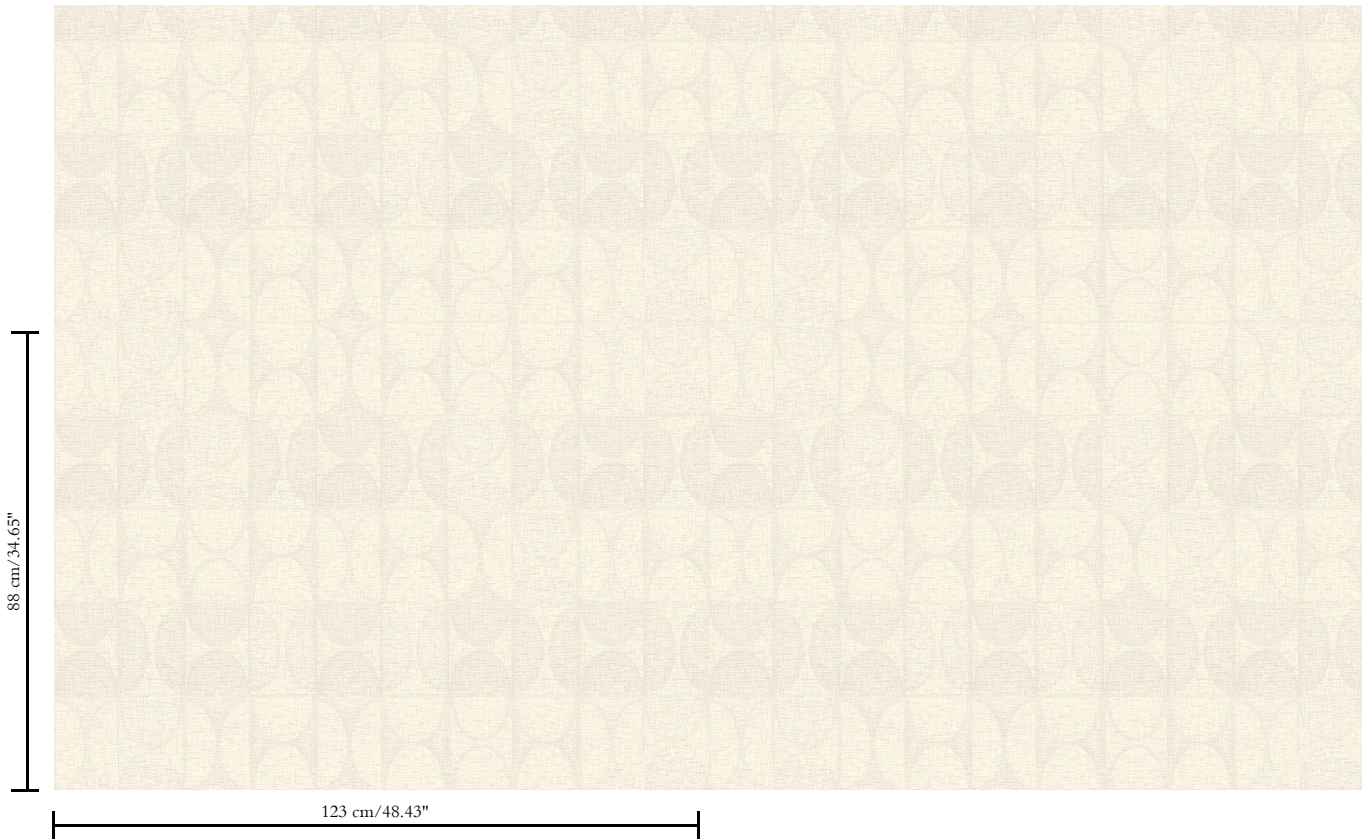

Collectie

Icons

Dessin

Curve

Referentie

85551

Opmerking

Vlekwerend en waterafstotend, positieve akoestische werking