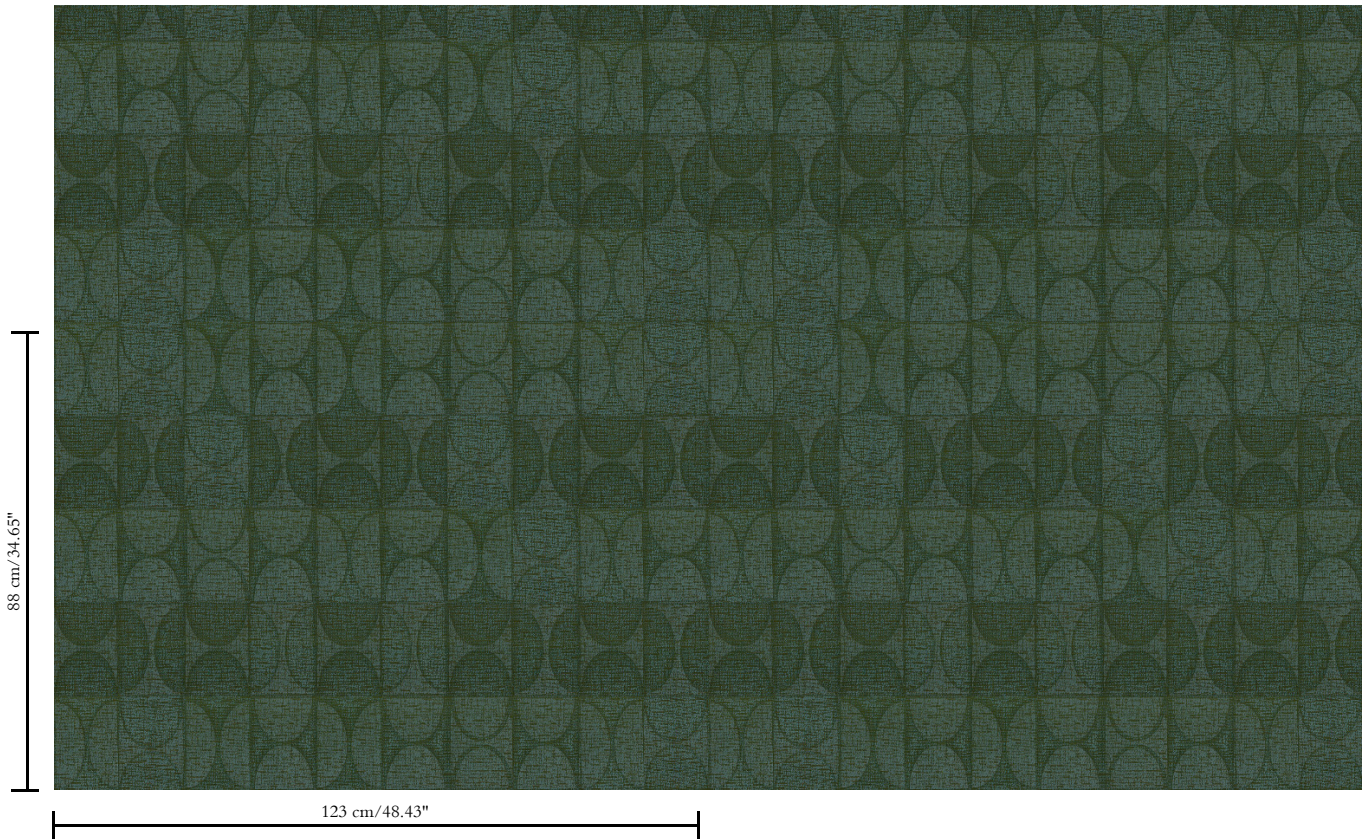

Collectie

Icons

Dessin

Curve

Referentie

85552

Opmerking

Vlekwerend en waterafstotend, positieve akoestische werking