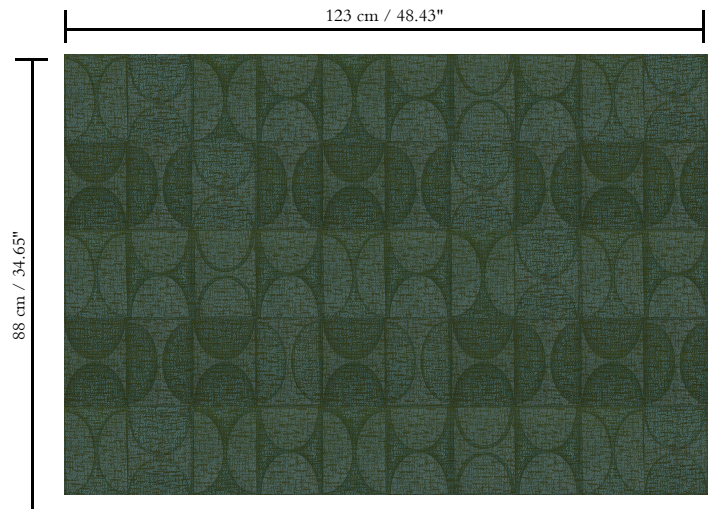

Spec Sheet

Collectie

Icons

Dessin

Curve

Referentie

85552

Samenstelling

3D textielmuurbekleding op vlies

Beschrijving

3D muurbekleding vervaardigd uit een bouclé stof

Afmetingen

Breedte 123 cm / leverbaar op afsnijding

Aanzet

Rechte aanzet 88 cm

Lijm

Lijm voor vliesbehang zoals Arte Clearpro of 100 % dispersielijm

Brandnorm

C-s1, d0 / Class A

Lichtechtheid

Goed lichtbestendig

Onderhoud

Tijdens de plaatsing zeer licht afwasbaar (natte lijm afdeppen)

Hoe verlijmen

Muur inlijmen

Hoe verwijderen

Volledig droog verwijderbaar