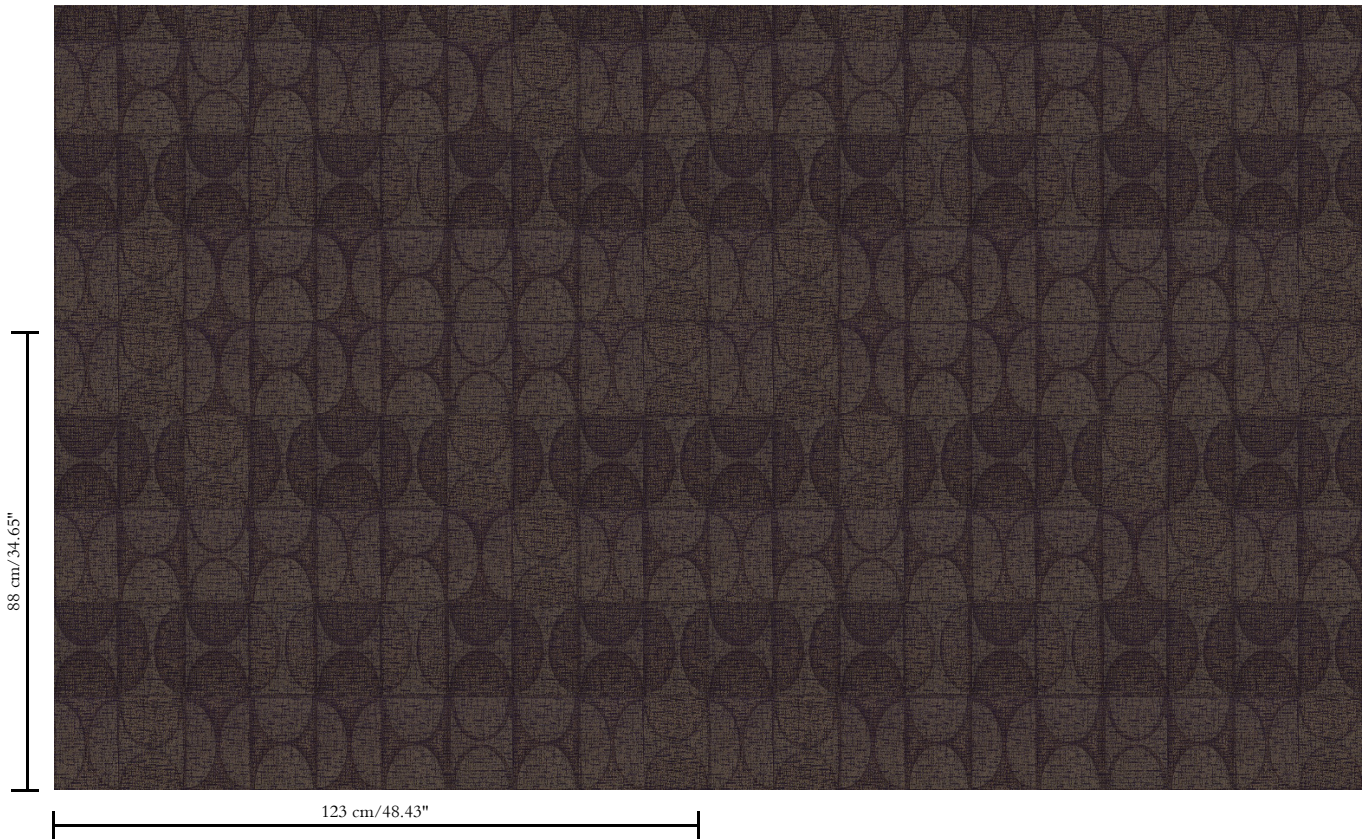

Collectie

Icons

Dessin

Curve

Referentie

85553

Opmerking

Vlekwerend en waterafstotend, positieve akoestische werking