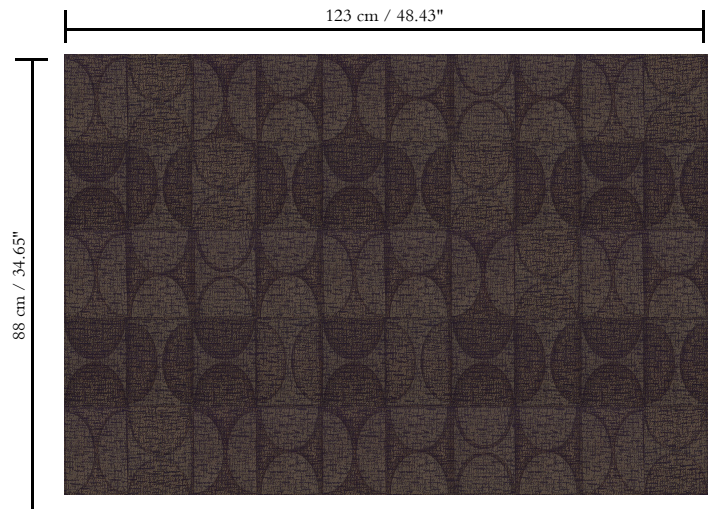

Spec Sheet

Collectie

Icons

Dessin

Curve

Referentie

85553

Samenstelling

3D textielmuurbekleding op vlies

Beschrijving

3D muurbekleding vervaardigd uit een bouclé stof

Afmetingen

Breedte 123 cm / leverbaar op afsnijding

Aanzet

Rechte aanzet 88 cm

Lijm

Lijm voor vliesbehang zoals Arte Clearpro of 100 % dispersielijm

Brandnorm

C-s1, d0 / Class A

Lichtechtheid

Goed lichtbestendig

Onderhoud

Tijdens de plaatsing zeer licht afwasbaar (natte lijm afdeppen)

Hoe verlijmen

Muur inlijmen

Hoe verwijderen

Volledig droog verwijderbaar