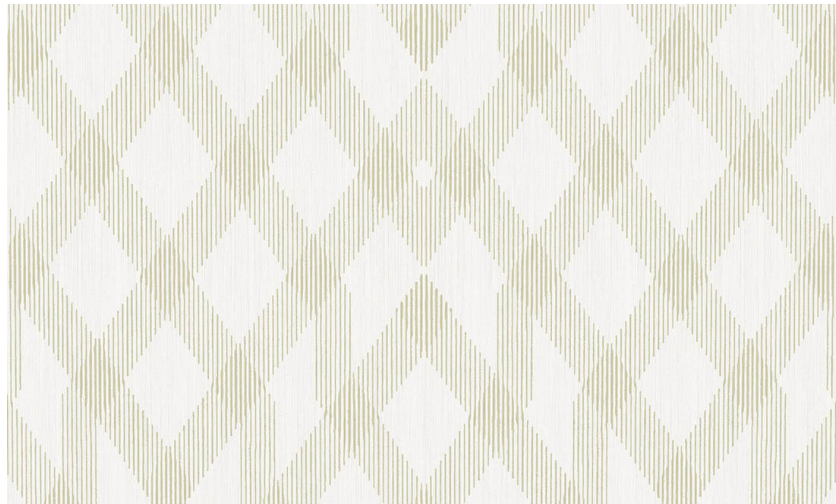

Onderhoud

Collectie	Insolence
Dessin	Moxie
Referentie	34620
Samenstelling	Behang op vlies
Beschrijving	Een dessin geïnspireerd op de klassieke, metalen harmonica liftdeuren. In de hotels in hartje Parijs zie je ze hier en daar nog wel eens