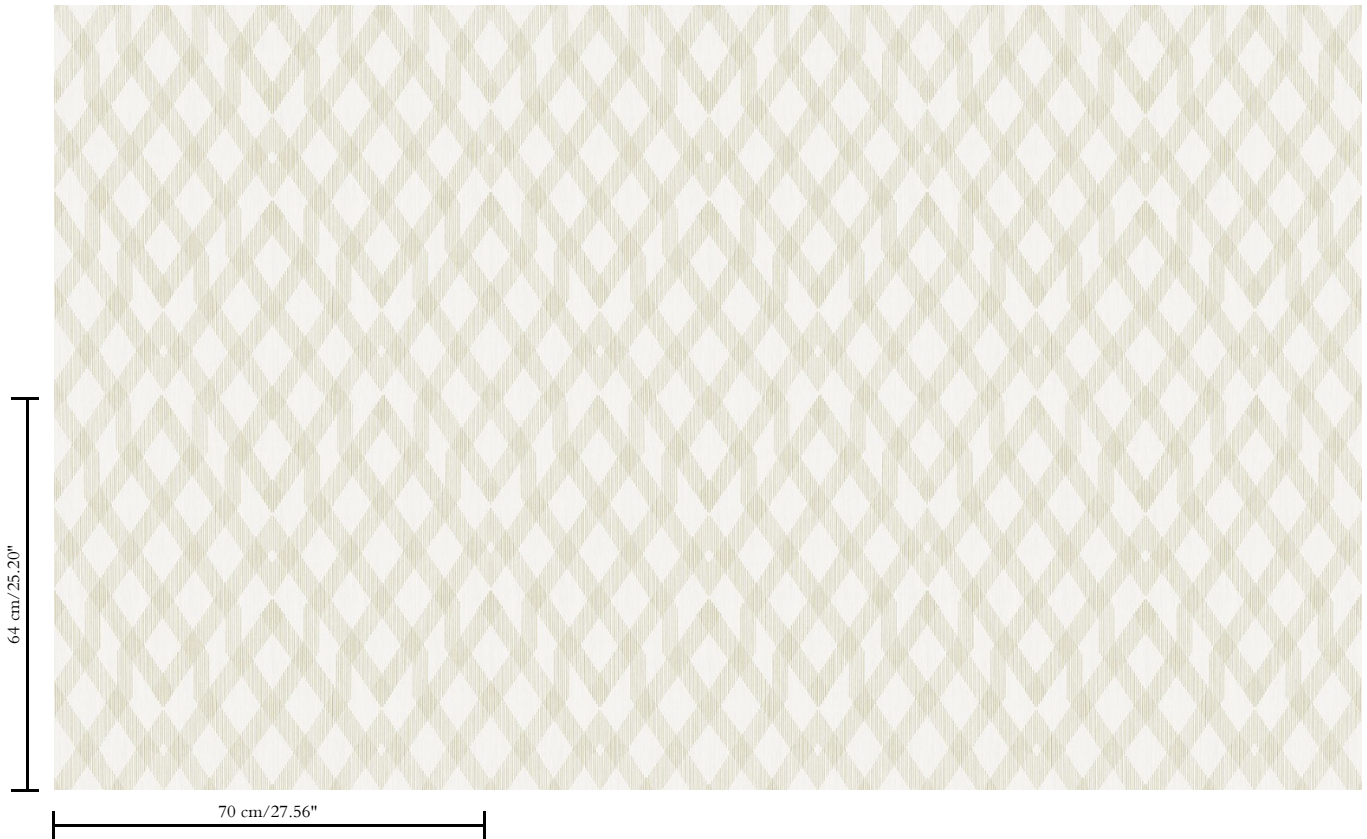

Collectie
Insolence

Dessin
Moxie

Referentie
34620