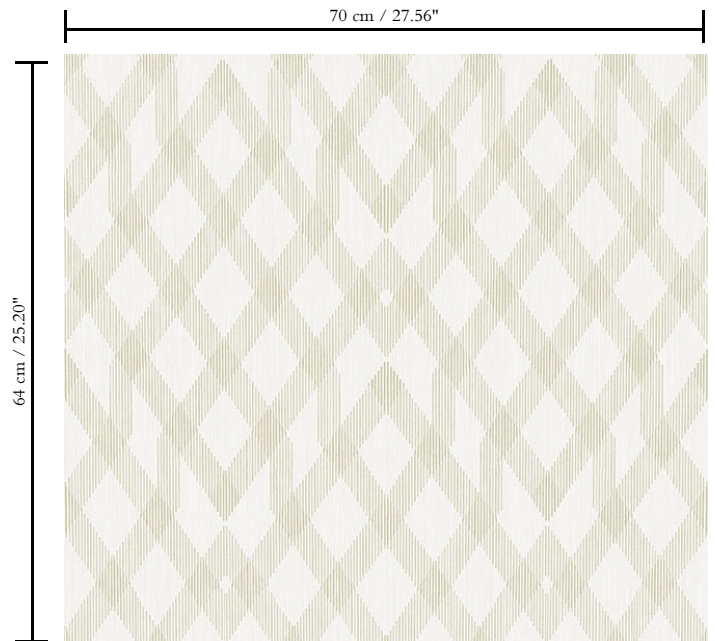

Spec Sheet

Collectie

Insolence

Dessin

Moxie

Referentie

34620

Samenstelling

Behang op vlies

Beschrijving

Een dessin geïnspireerd op de klassieke, metalen harmonica liftdeuren. In de hotels in hartje Parijs zie je ze hier en daar nog wel eens

Afmetingen

Rollen van 8,50 m x 0,70 m = 6 m²

Aanzet

Rechte aanzet 64 cm

Lijm

Lijm voor vliesbehang zoals Arte Clearpro of Metyl Speciaal (200 g in 4 l water) met toevoeging van 20% PVA-lijm (witte behanglijm)

Brandnorm

B-s1, d0 / Class A

Lichtechtheid

Goed lichtbestendig

Onderhoud

Licht afwasbaar

Hoe verlijmen

Muur inlijmen

Hoe verwijderen

Volledig droog verwijderbaar