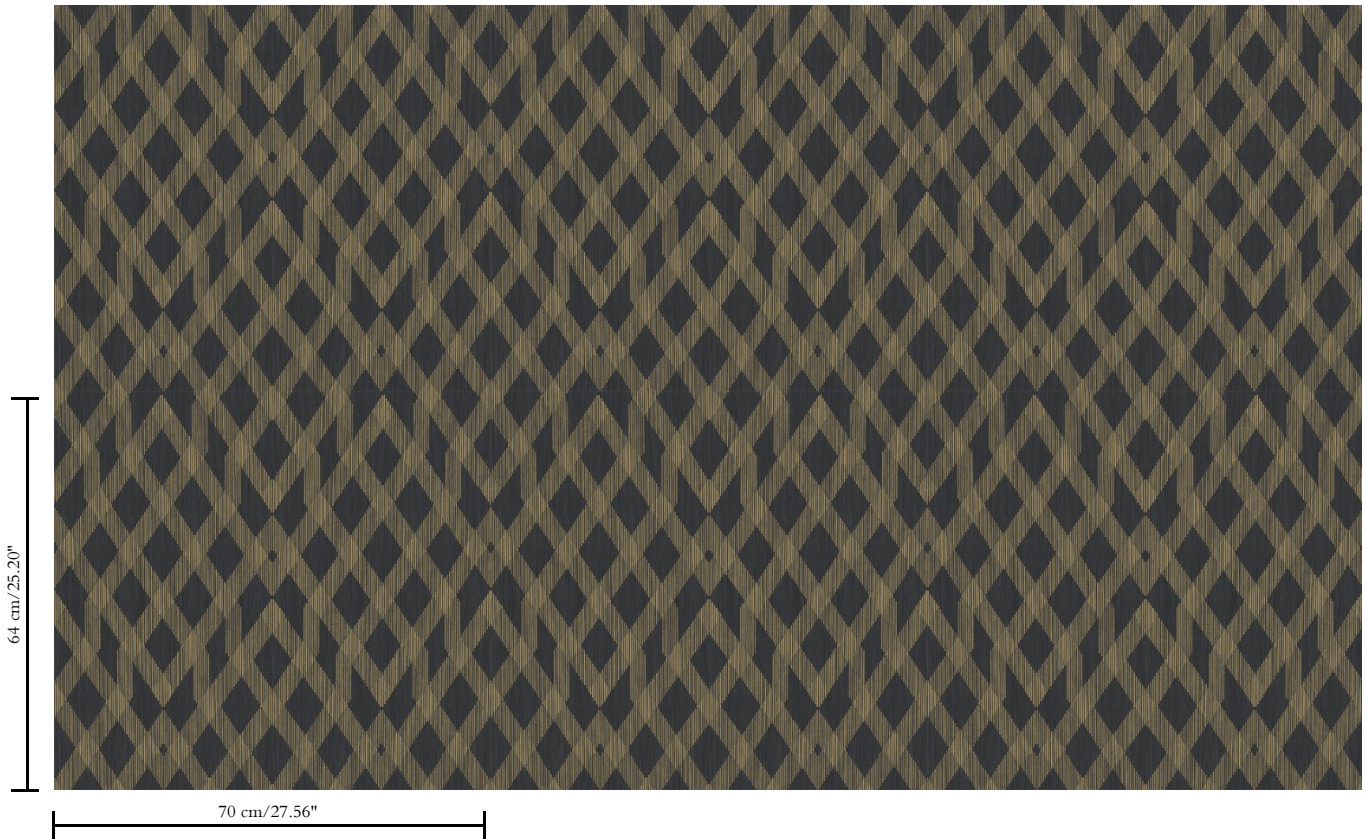

Collectie
Insolence

Dessin
Moxie

Referentie
34621