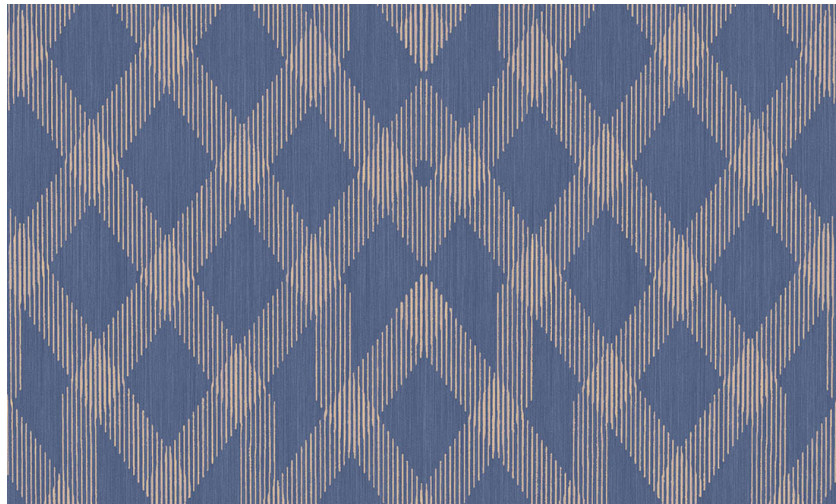

## Onderhoud

Collectie	Insolence
Dessin	Moxie
Referentie	34622
Samenstelling	Behang op vlies
Beschrijving	Een dessin geïnspireerd op de klassieke, metalen harmonica liftdeuren. In de hotels in hartje Parijs zie je ze hier en daar nog wel eens