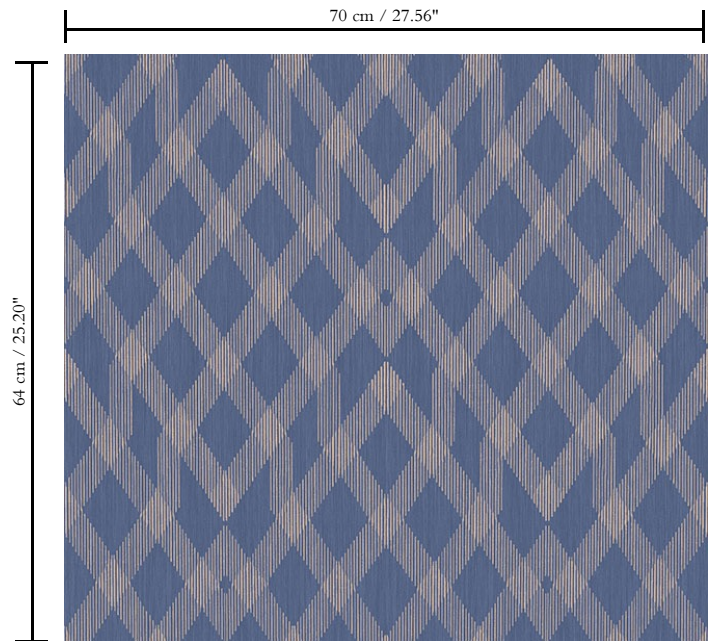

Spec Sheet

Collectie

Insolence

Dessin

Moxie

Referentie

34622

Samenstelling

Behang op vlies

Beschrijving

Een dessin geïnspireerd op de klassieke, metalen harmonica liftdeuren. In de hotels in hartje Parijs zie je ze hier en daar nog wel eens

Afmetingen

Rollen van 8,50 m x 0,70 m = 6 m²

Aanzet

Rechte aanzet 64 cm

Lijm

Lijm voor vliesbehang zoals Arte Clearpro of Metyl Speciaal (200 g in 4 l water) met toevoeging van 20% PVA-lijm (witte behanglijm)

Brandnorm

B-s1, d0 / Class A

Lichtechtheid

Goed lichtbestendig

Onderhoud

Licht afwasbaar

Hoe verlijmen

Muur inlijmen

Hoe verwijderen

Volledig droog verwijderbaar