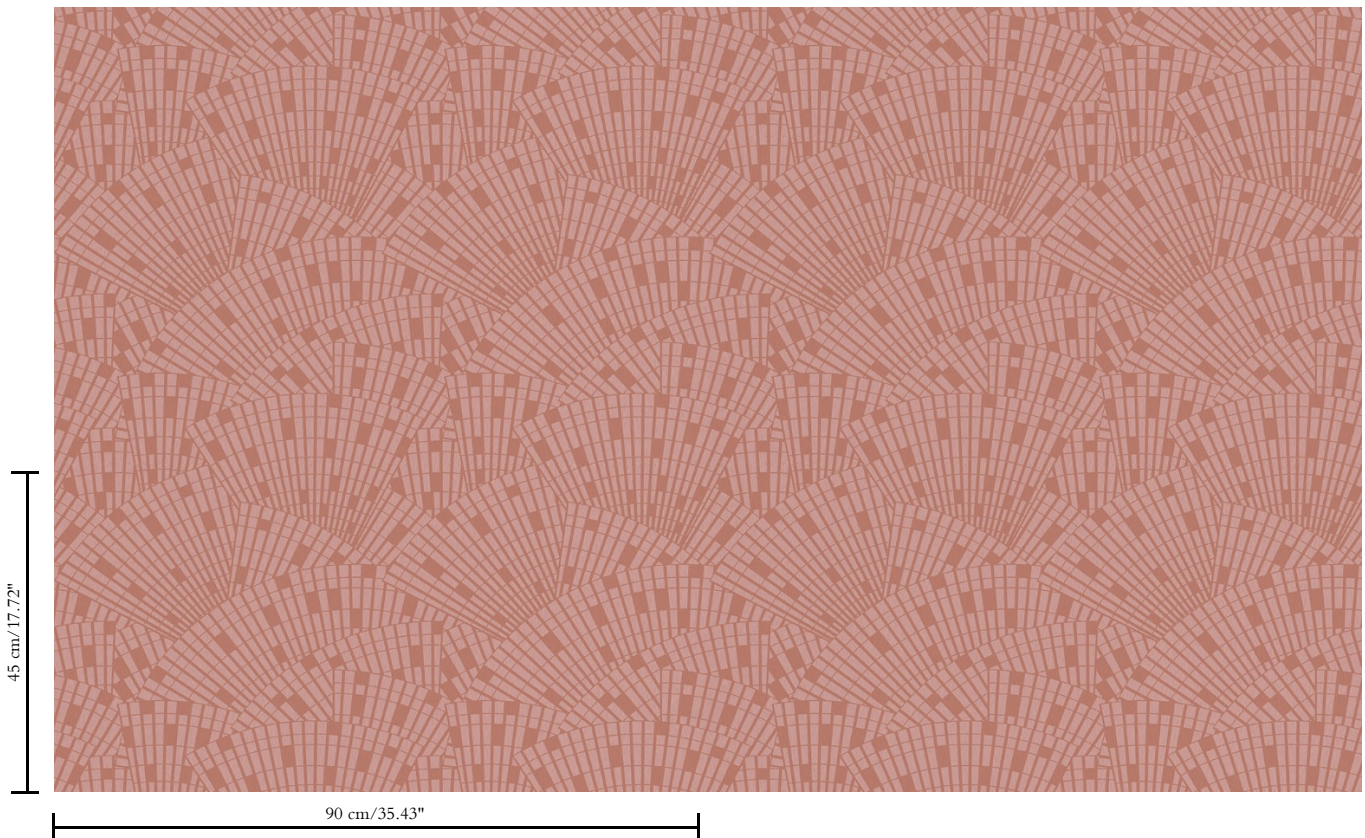

Collectie
Metal X Signum

Dessin
Classo

Referentie
37650

Opmerking

Tijdens de productie ondergaat de metaalfolie een intensief proces dat speciaal voor deze collectie ontwikkeld werd. Daarbij wordt ze zo gekleurd, dat ze uiteindelijk de schakeringen krijgt van een authentieke metaallook. Bijpassende uni's vind je in de collectie Metal X