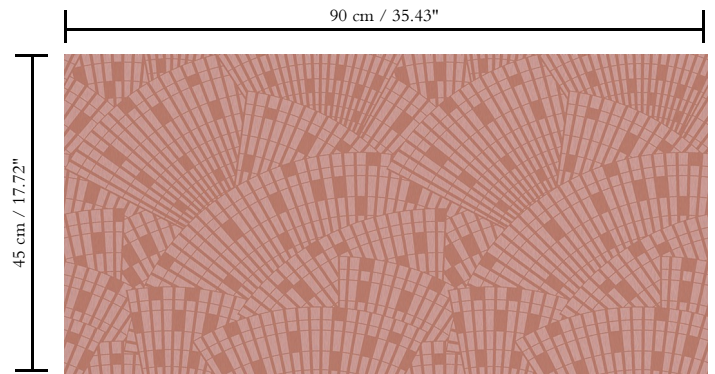

Spec Sheet

Collectie

Metal X Signum

Dessin

Classo

Referentie

37650

Samenstelling

Metallic muurbekleding op vlies

Beschrijving

Muurbekleding van echte metaalfolie met een geoxideerd effect en een toon-op-toon print, sommige referenties afgewerkt met een laagje satijnlak

Afmetingen

Breedte 90 cm / leverbaar op afsnijding

Aanzet

Rechte aanzet 45 cm

Lijm

Lijm voor vliesbehang zoals Arte Clearpro of 100 % dispersielijm

Brandnorm

B-s1, d0 / Class A

Lichtechtheid

Goed lichtbestendig

Onderhoud

Licht afwasbaar

Hoe verlijmen

Product bevochtigen, muur inlijmen

Hoe verwijderen

Volledig droog verwijderbaar