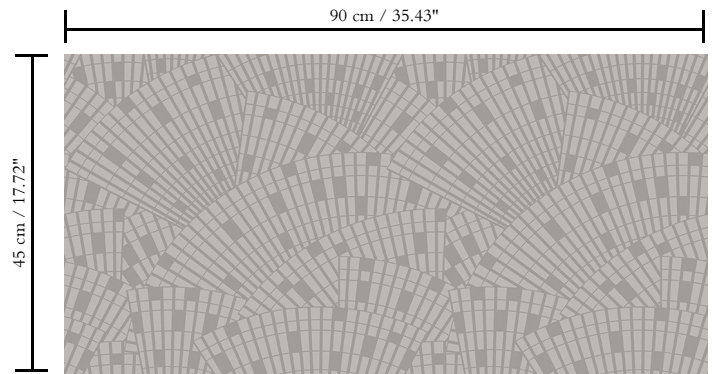

Spec Sheet

Collectie

Metal X Signum

Dessin

Classo

Referentie

37651

Samenstelling

Metallic muurbekleding op vlies

Beschrijving

Muurbekleding van echte metaalfolie met een geoxideerd effect en een toon-op-toon print, sommige referenties afgewerkt met een laagje satijnlak

Afmetingen

Breedte 90 cm / leverbaar op afsnijding

Aanzet

Rechte aanzet 45 cm

Lijm

Lijm voor vliesbehang zoals Arte Clearpro of 100 % dispersielijm

Brandnorm

B-s1, d0 / Class A

Lichtechtheid

Goed lichtbestendig

Onderhoud

Licht afwasbaar

Hoe verlijmen

Product bevochtigen, muur inlijmen

Hoe verwijderen

Volledig droog verwijderbaar