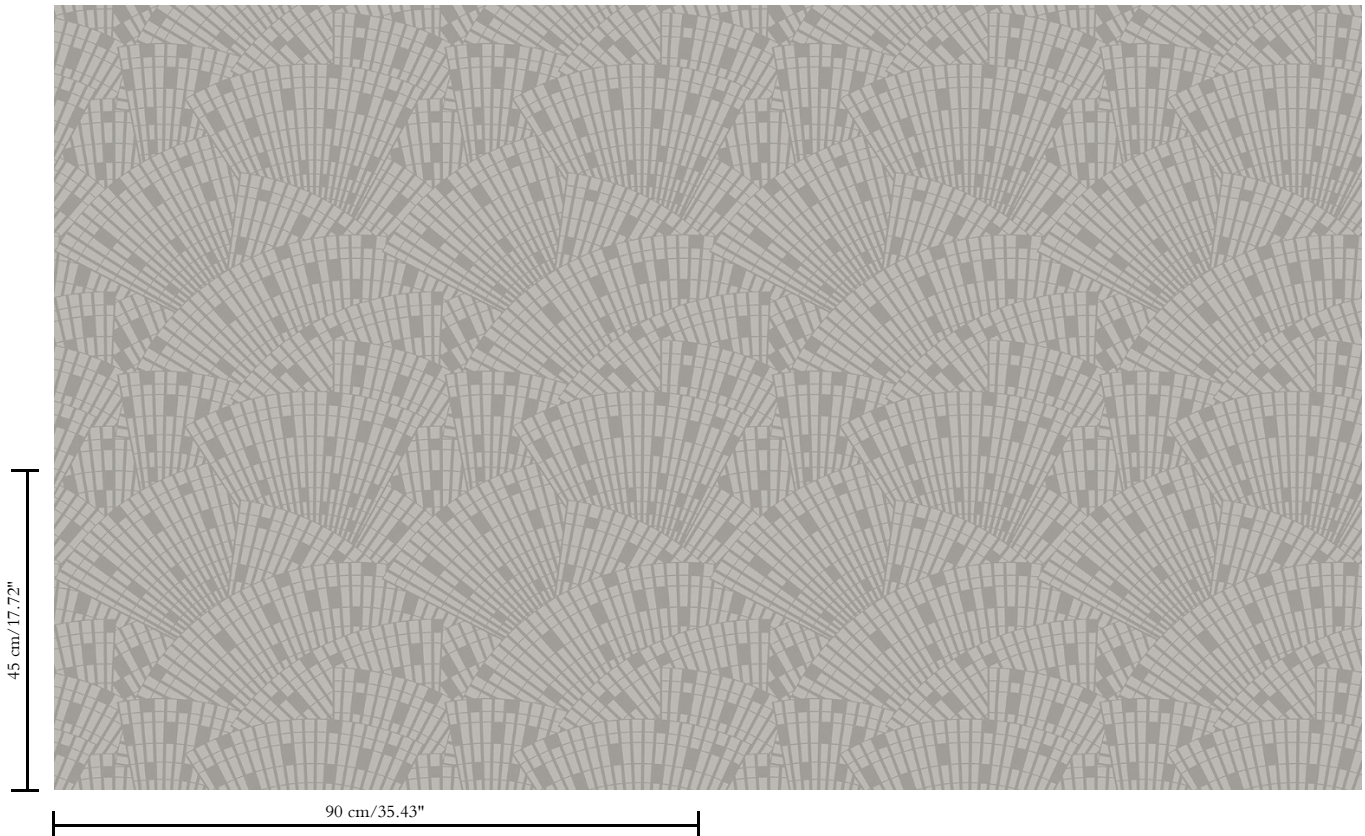

Collectie
Metal X Signum

Dessin
Classo

Referentie
37651

Opmerking

Tijdens de productie ondergaat de metaalfolie een intensief proces dat speciaal voor deze collectie ontwikkeld werd. Daarbij wordt ze zo gekleurd, dat ze uiteindelijk de schakeringen krijgt van een authentieke metaallook. Bijpassende uni's vind je in de collectie Metal X