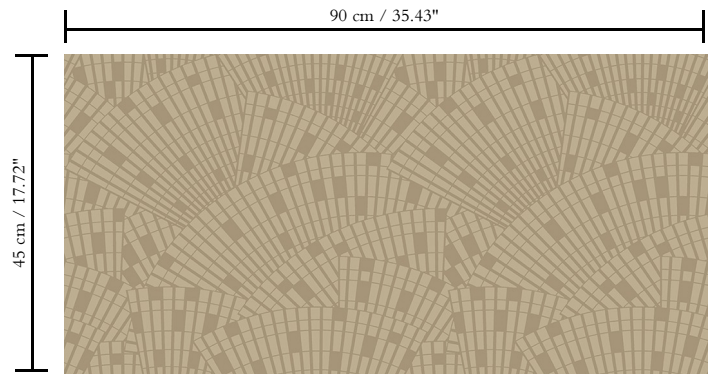

Spec Sheet

Collectie

Metal X Signum

Dessin

Classo

Referentie

37652

Samenstelling

Metallic muurbekleding op vlies

Beschrijving

Muurbekleding van echte metaalfolie met een geoxideerd effect en een toon-op-toon print, sommige referenties afgewerkt met een laagje satijnlak

Afmetingen

Breedte 90 cm / leverbaar op afsnijding

Aanzet

Rechte aanzet 45 cm

Lijm

Lijm voor vliesbehang zoals Arte Clearpro of 100 % dispersielijm

Brandnorm

B-s1, d0 / Class A

Lichtechtheid

Goed lichtbestendig

Onderhoud

Licht afwasbaar

Hoe verlijmen

Product bevochtigen, muur inlijmen

Hoe verwijderen

Volledig droog verwijderbaar