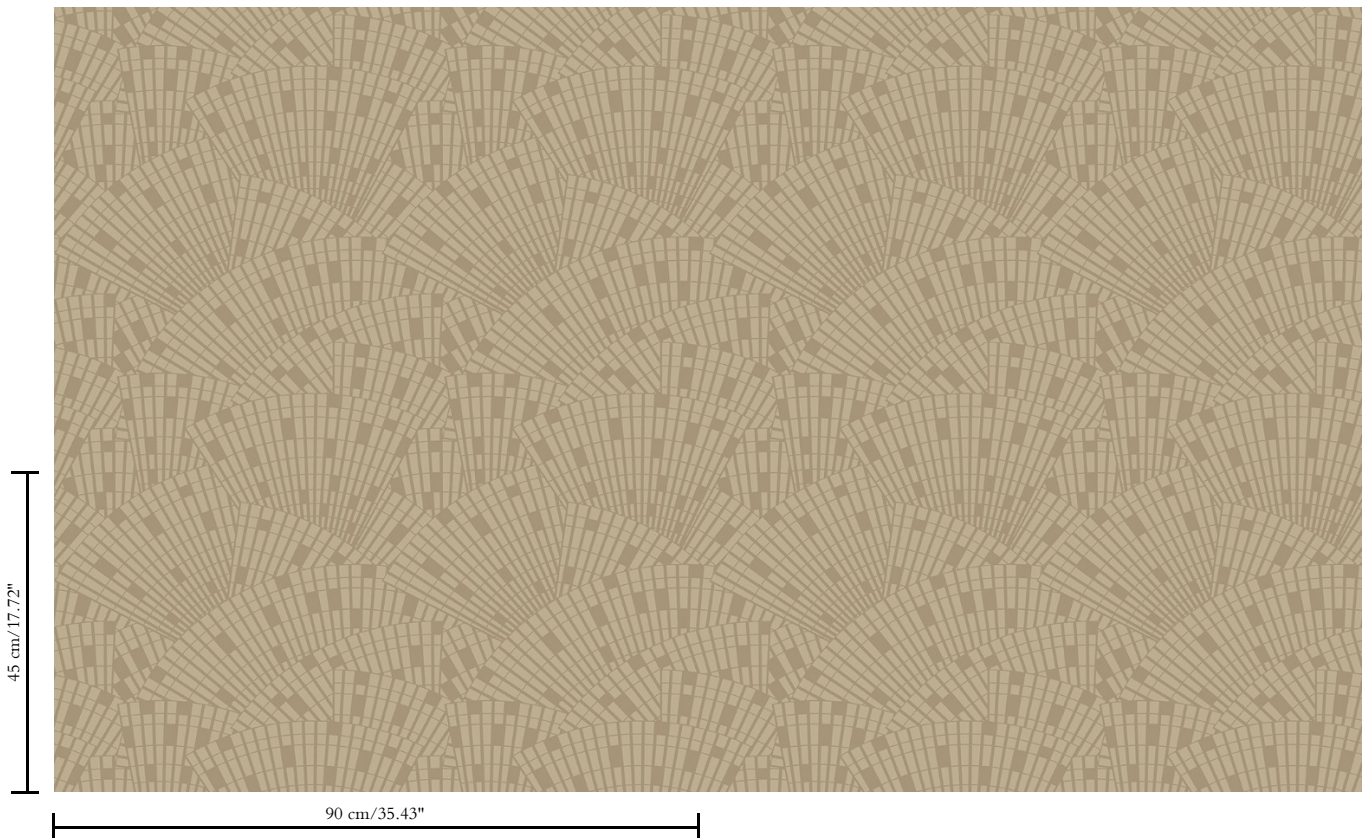

Collectie

Metal X Signum

Dessin

Classo

Referentie

37652

Opmerking

Tijdens de productie ondergaat de metaalfolie een intensief proces dat speciaal voor deze collectie ontwikkeld werd. Daarbij wordt ze zo gekleurd, dat ze uiteindelijk de schakeringen krijgt van een authentieke metaallook. Bijpassende uni's vind je in de collectie Metal X