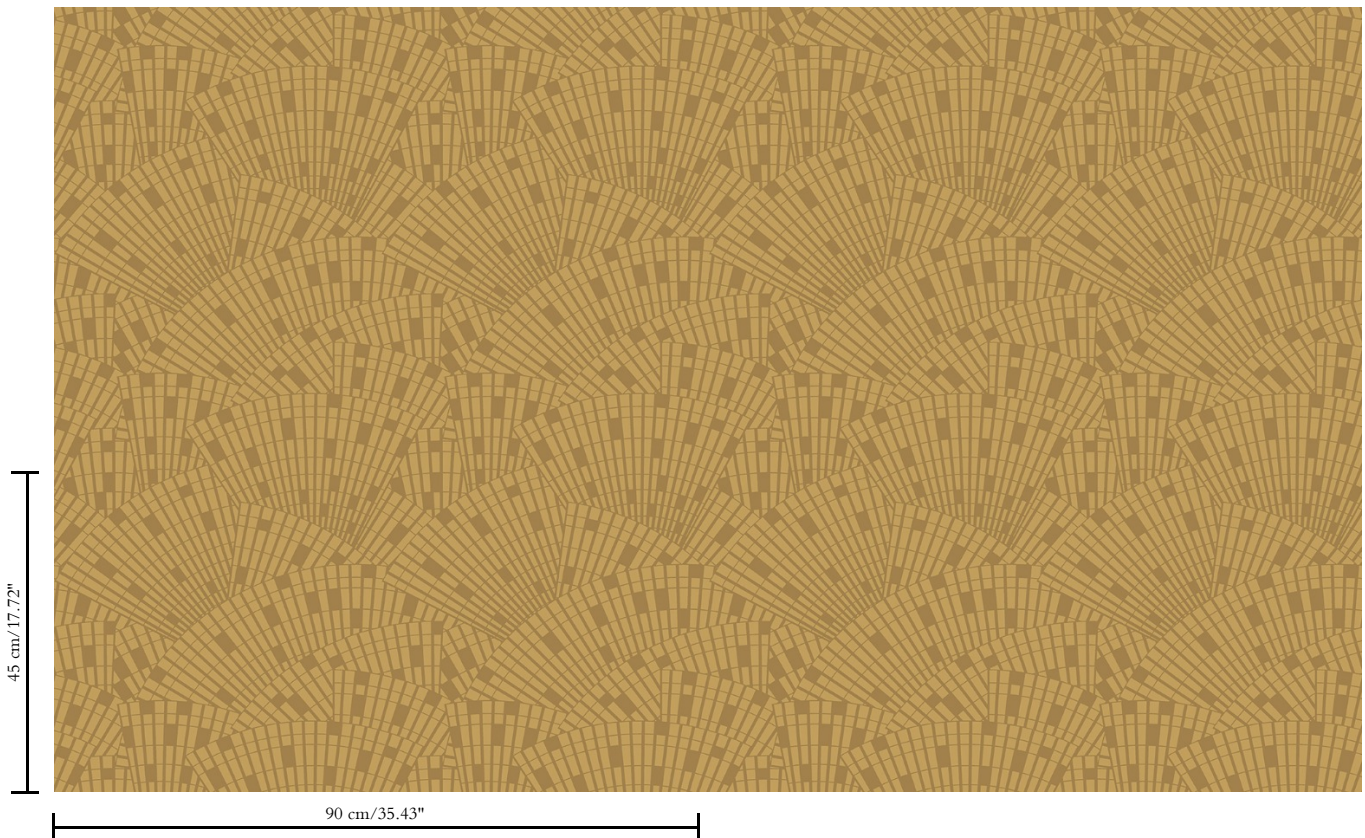

Collectie
Metal X Signum

Dessin
Classo

Referentie
37653

Opmerking

Tijdens de productie ondergaat de metaalfolie een intensief proces dat speciaal voor deze collectie ontwikkeld werd. Daarbij wordt ze zo gekleurd, dat ze uiteindelijk de schakeringen krijgt van een authentieke metaallook. Bijpassende uni's vind je in de collectie Metal X