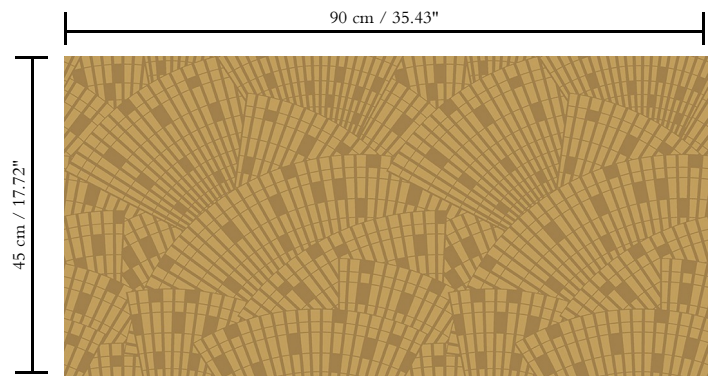

Spec Sheet

Collectie

Metal X Signum

Dessin

Classo

Referentie

37653

Samenstelling

Metallic muurbekleding op vlies

Beschrijving

Muurbekleding van echte metaalfolie met een geoxideerd effect en een toon-op-toon print, sommige referenties afgewerkt met een laagje satijnlak

Afmetingen

Breedte 90 cm / leverbaar op afsnijding

Aanzet

Rechte aanzet 45 cm

Lijm

Lijm voor vliesbehang zoals Arte Clearpro of 100 % dispersielijm

Brandnorm

B-s1, d0 / Class A

Lichtechtheid

Goed lichtbestendig

Onderhoud

Licht afwasbaar

Hoe verlijmen

Product bevochtigen, muur inlijmen

Hoe verwijderen

Volledig droog verwijderbaar