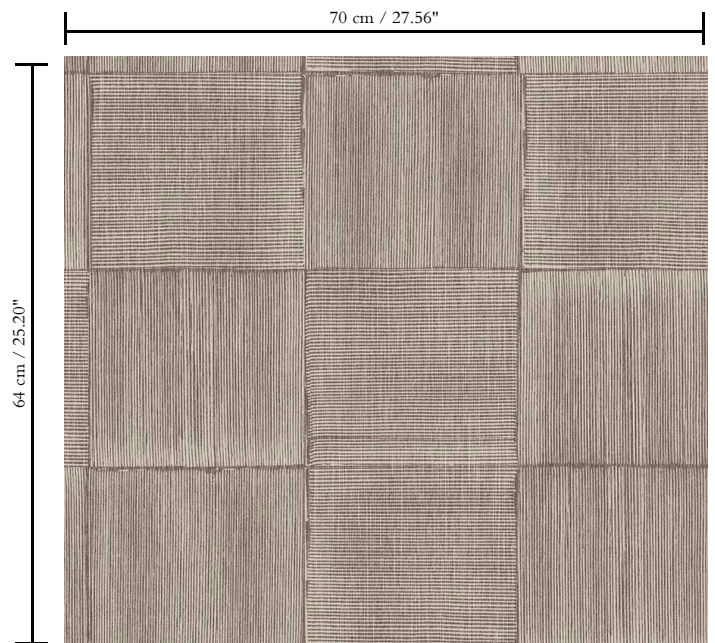

Spec Sheet

Collectie

Essentials | Modulaire

Dessin

Sweep

Referentie

53040

Samenstelling

Behang op vlies

Beschrijving

Tijdloos behang dat geometrie op een nieuwe, modernistische manier interpreteert

Afmetingen

Rollen van 8,50 m x 0,70 m = 6 m²

Aanzet

Verspringende aanzet 64/42,66 cm

Lijm

Lijm voor vliesbehang zoals Arte Clearpro of Metyl Speciaal (200 g in 4 l water) met toevoeging van 20% PVA-lijm (witte behanglijm)

Brandnorm

B-s1, d0 / Class A

Lichtechtheid

Goed lichtbestendig

Onderhoud

Licht afwasbaar

Hoe verlijmen

Muur inlijmen

Hoe verwijderen

Volledig droog verwijderbaar