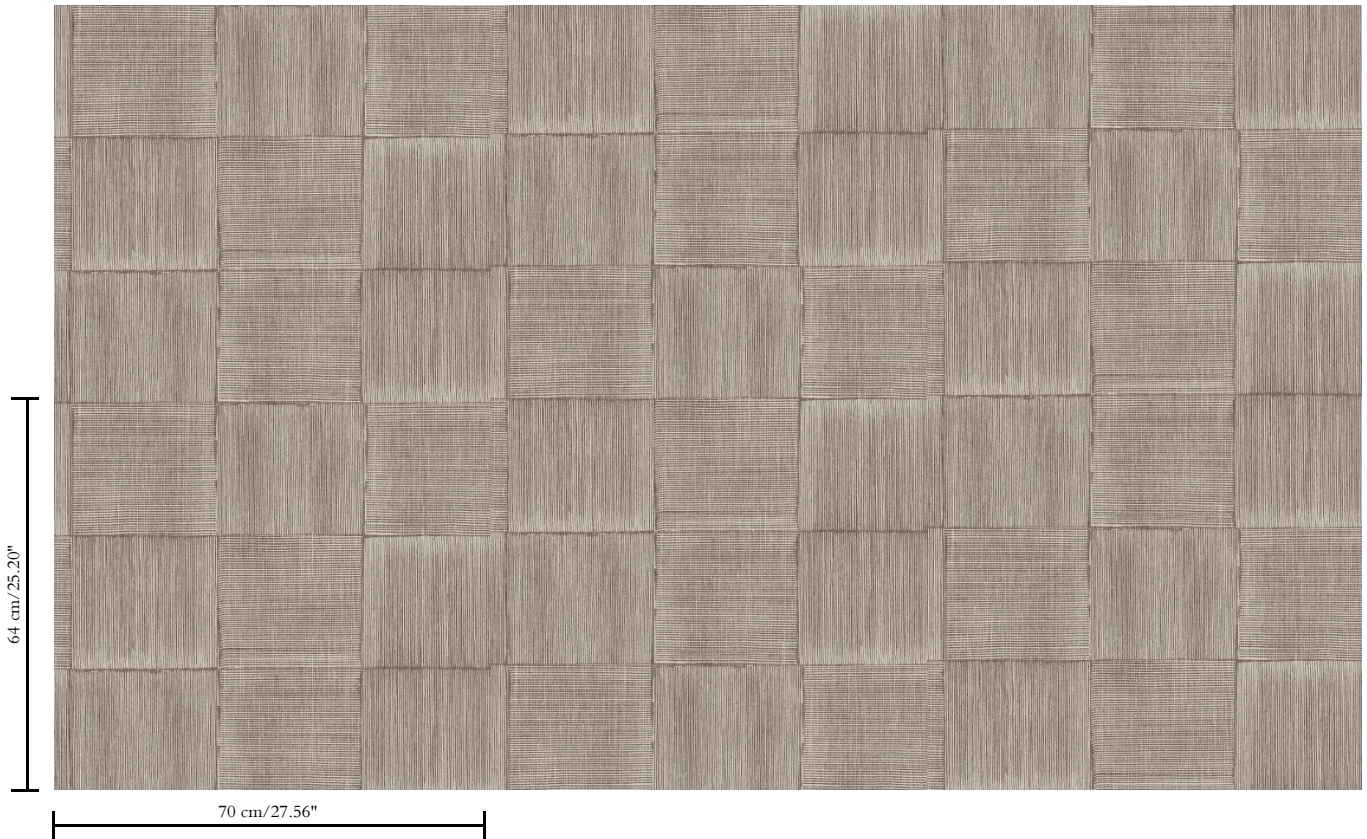

Collectie
Essentials | Modulaire

Dessin
Sweep

Referentie
53040