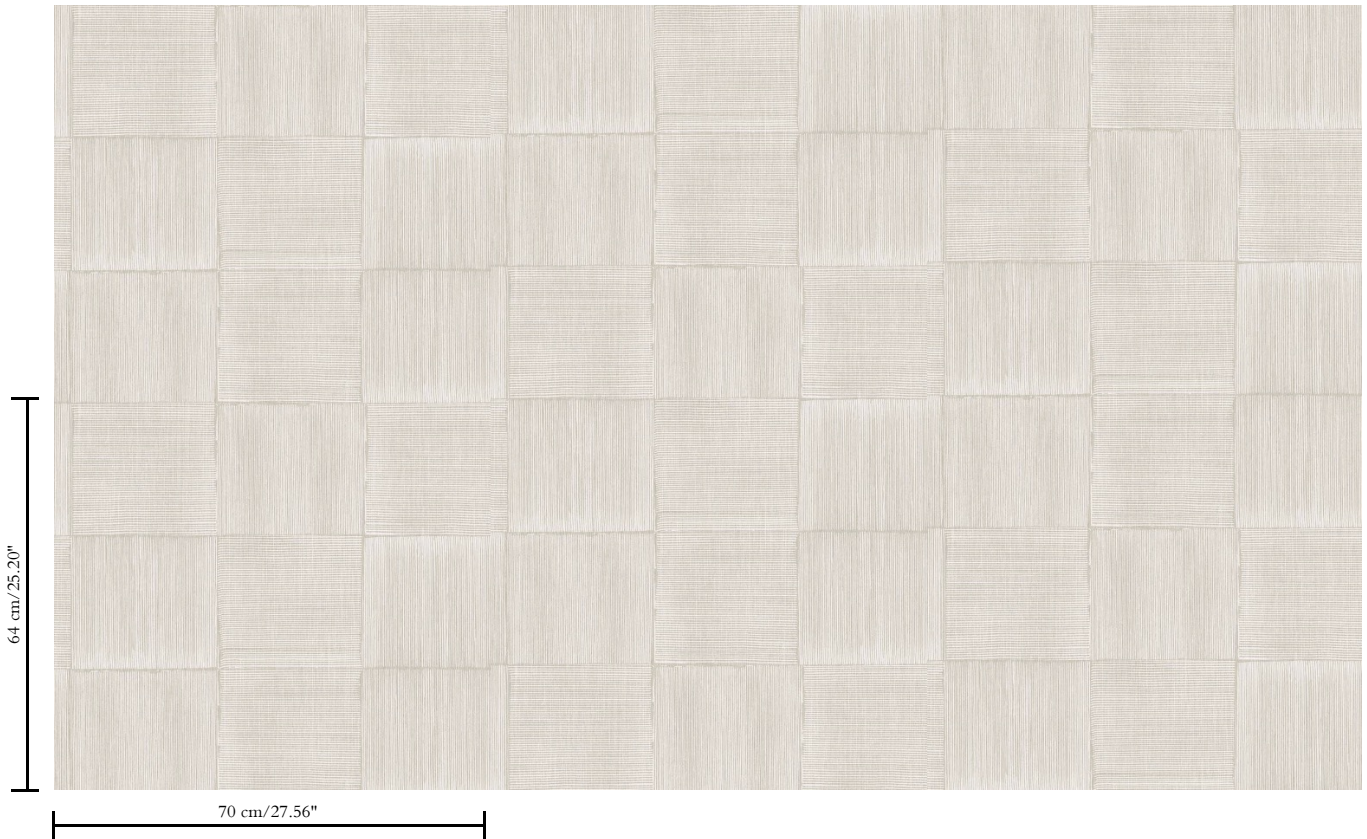

Collectie
Essentials | Modulaire

Dessin
Sweep

Referentie
53041