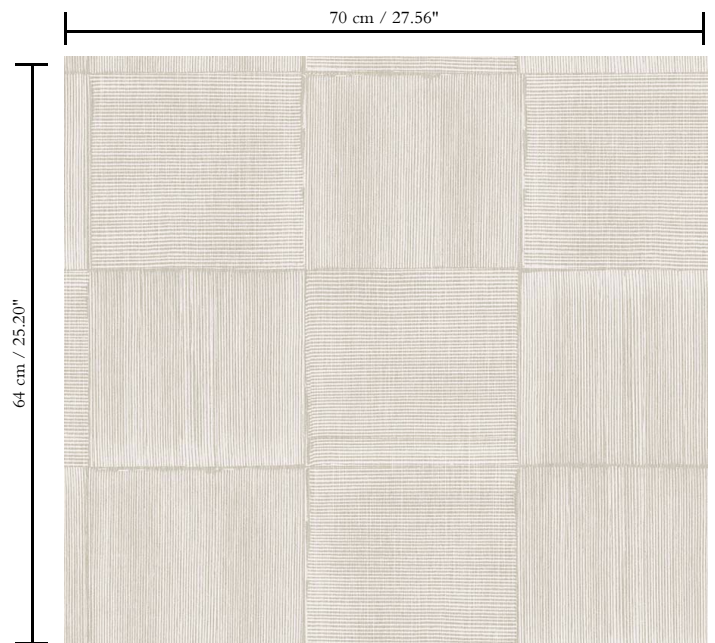

Spec Sheet

Collectie

Essentials | Modulaire

Dessin

Sweep

Referentie

53041

Samenstelling

Behang op vlies

Beschrijving

Tijdloos behang dat geometrie op een nieuwe, modernistische manier interpreteert

Afmetingen

Rollen van 8,50 m x 0,70 m = 6 m²

Aanzet

Verspringende aanzet 64/42,66 cm

Lijm

Lijm voor vliesbehang zoals Arte Clearpro of Metyl Speciaal (200 g in 4 l water) met toevoeging van 20% PVA-lijm (witte behanglijm)

Brandnorm

B-s1, d0 / Class A

Lichtechtheid

Goed lichtbestendig

Onderhoud

Licht afwasbaar

Hoe verlijmen

Muur inlijmen

Hoe verwijderen

Volledig droog verwijderbaar