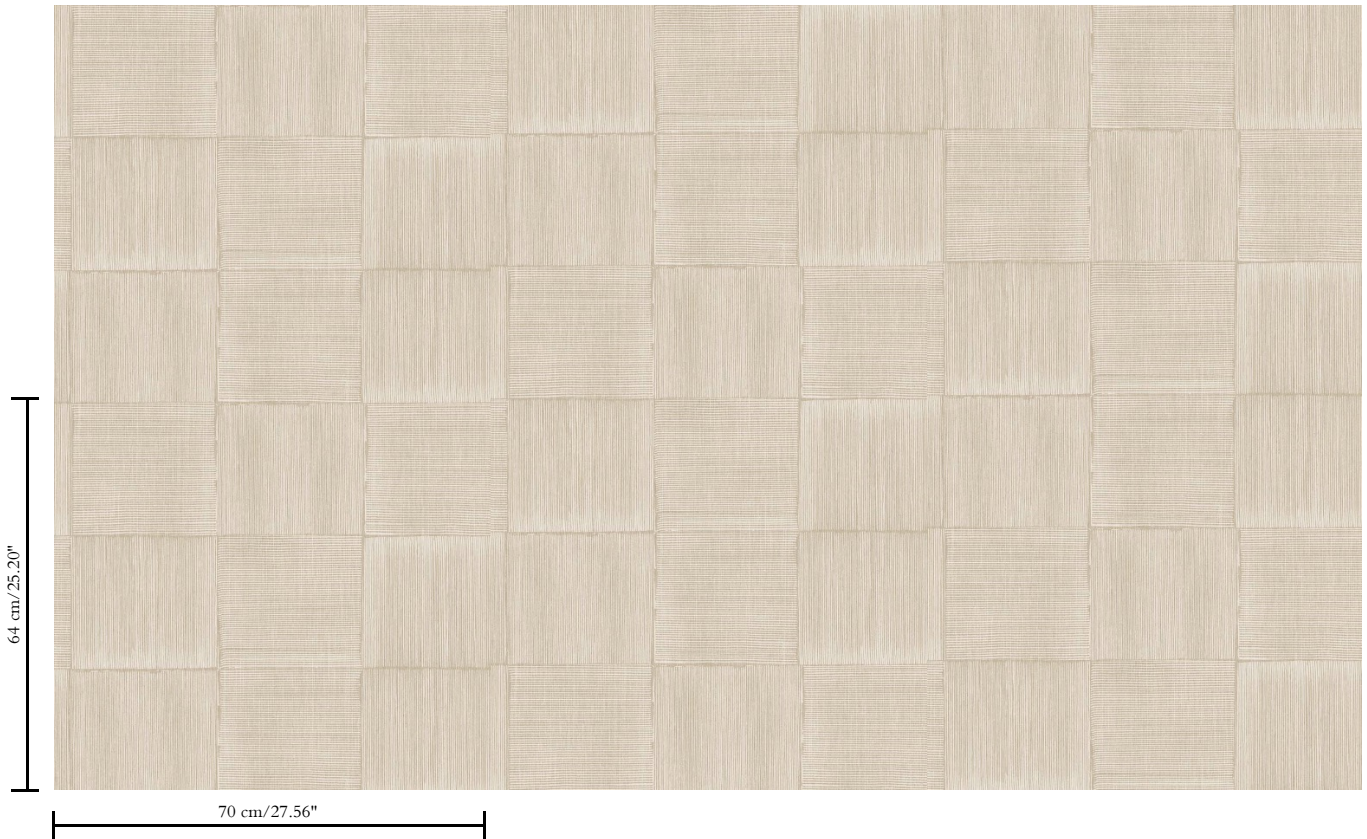

Collectie
Essentials | Modulaire

Dessin
Sweep

Referentie
53042