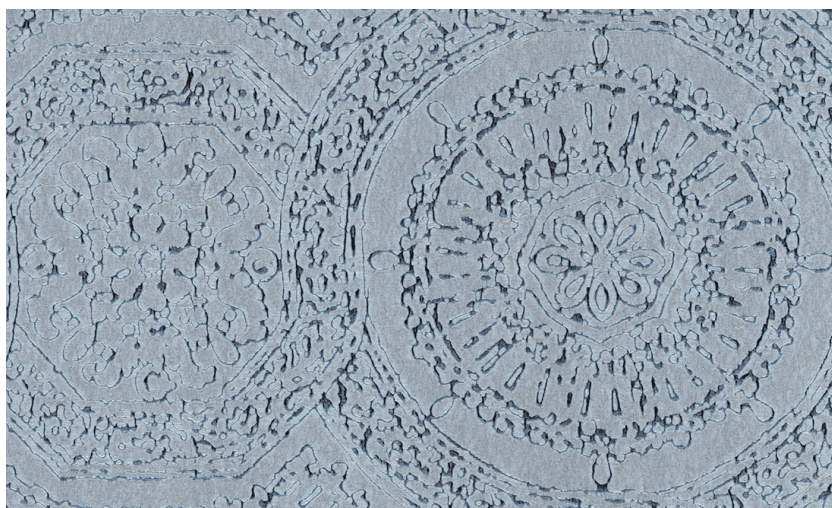

# Onderhoud

Collectie	Monochrome
Dessin	Rondo
Referentie	54100
Samenstelling	Behang op vlies
Opmerking	Behang op vlies met glossy reliëfinkten

## Tijdens plaatsing:

Eventuele lijmvlekken onmiddellijk (vooral eer de lijm is opgedroogd) voorzichtig afdeppen met een vochtige, pluisvrije, zuivere witte doek. Doe dit na het plaatsen van elke baan.