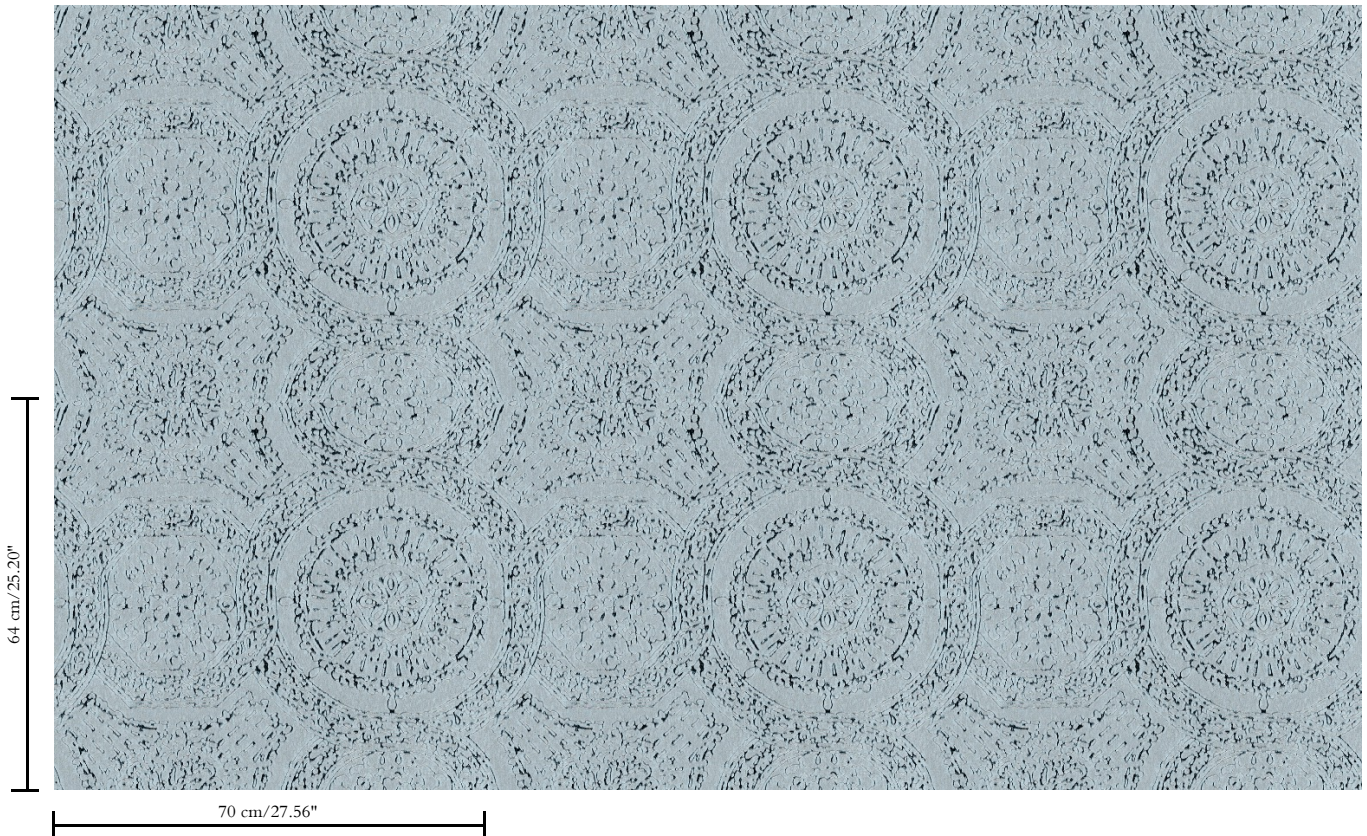

B-s1, d0 / Class A

Lichtechtheid

Goed lichtbestendig

Onderhoud

Tijdens de plaatsing zeer licht afwasbaar (natte lijm afdeppen)

Hoe verlijmen

Muur inlijmen

Hoe verwijderen

Volledig droog verwijderbaar

Collectie

Monochrome

Dessin

Rondo

Referentie

54100

Opmerking