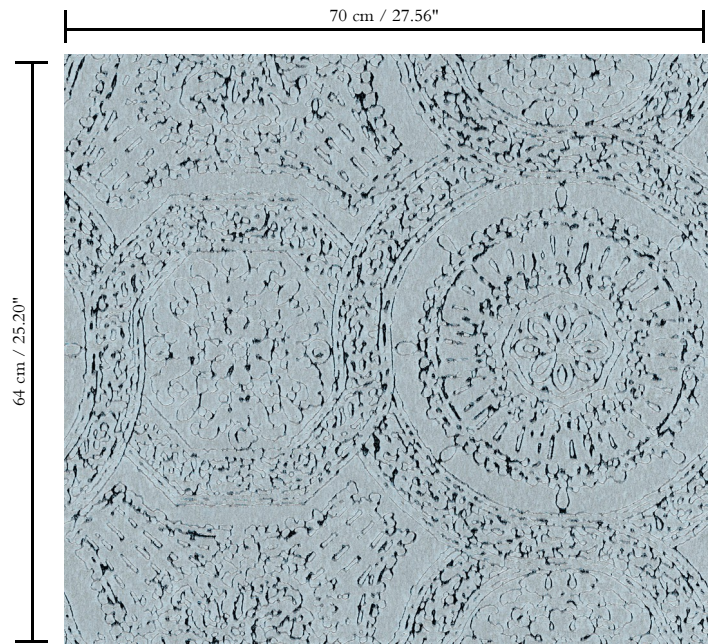

Behang op vlies

Afmetingen

Rollen van 8,50 m x 0,70 m = 6 m²

Aanzet

Rechte aanzet 64 cm

Lijm

Lijm voor vliesbehang zoals Arte Clearpro of 100 % dispersielijm

Brandnorm

B-s1, d0 / Class A

Lichtechtheid

Goed lichtbestendig

Onderhoud

Tijdens de plaatsing zeer licht afwasbaar (natte lijm afdeppen)

Hoe verlijmen

Muur inlijmen

Hoe verwijderen

Volledig droog verwijderbaar

Collectie

Monochrome

Dessin

Rondo

Referentie

54100

Opmerking