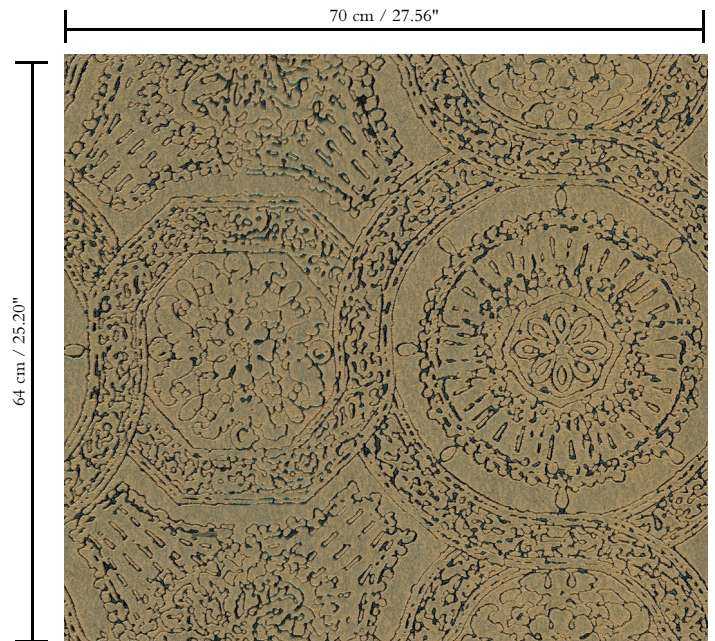

Behang op vlies

Afmetingen

Rollen van 8,50 m x 0,70 m = 6 m²

Aanzet

Rechte aanzet 64 cm

Lijm

Lijm voor vliesbehang zoals Arte Clearpro of 100 % dispersielijm

Brandnorm

Volledig droog verwijderbaar

Collectie

Monochrome

Dessin

Rondo

Referentie

54101

Opmerking