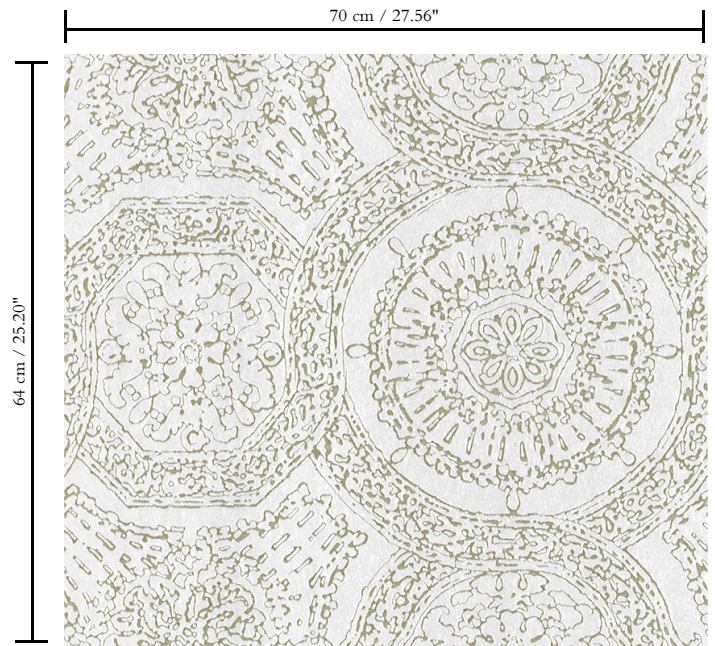

Behang op vlies

Afmetingen

Rollen van 8,50 m x 0,70 m = 6 m<sup>2</sup>

Aanzet

Rechte aanzet 64 cm

Lijm

Lijm voor vliesbehang zoals Arte Clearpro of 100 % dispersielijm

Brandnorm

Volledig droog verwijderbaar

Collectie

**Monochrome**

Dessin

**Rondo**

Referentie

**54102**

Opmerking