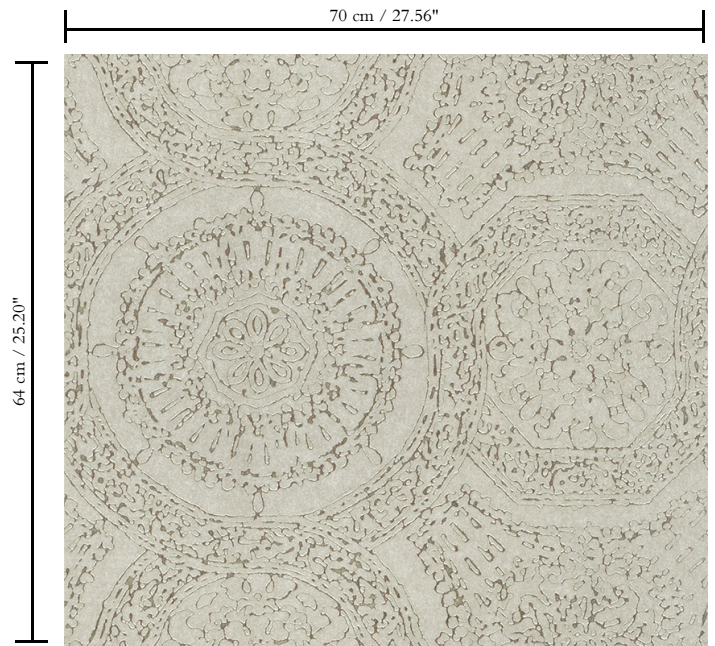

Behang op vlies

Afmetingen

Rollen van 8,50 m x 0,70 m = 6 m<sup>2</sup>

Aanzet

Rechte aanzet 64 cm

Lijm

Lijm voor vliesbehang zoals Arte Clearpro of 100 % dispersielijm

Brandnorm

Volledig droog verwijderbaar

Collectie

Monochrome

Dessin

Rondo

Referentie

54103

Opmerking