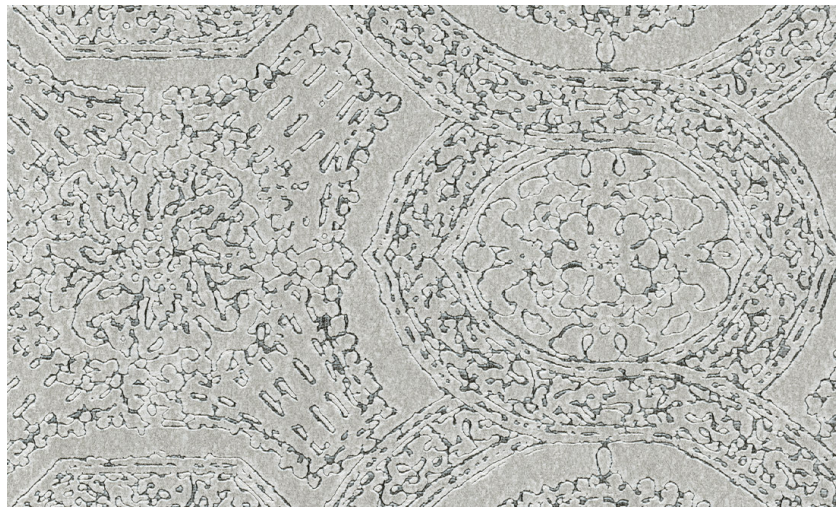

Onderhoud

Collectie	Monochrome
Dessin	Rondo
Referentie	54104
Samenstelling	Behang op vlies
Opmerking	Behang op vlies met glossy reliëfinkten

Tijdens plaatsing:

Eventuele lijmvlekken onmiddellijk (vooraleer de lijm is opgedroogd) voorzichtig afdeppen met een vochtige, pluisvrije, zuivere witte doek. Doe dit na het plaatsen van elke baan.

Onderhoud:

Probeer eerst toe te passen op een onopvallende plaats. Eventuele vlekken onmiddellijk proberen te verwijderen, vooraleer de vlek kan indrogen, door het oppervlak voorzichtig af te deppen met een vochtige, pluisvrije, zuivere witte doek. Gebruik enkel zuiver water, geen zeep.