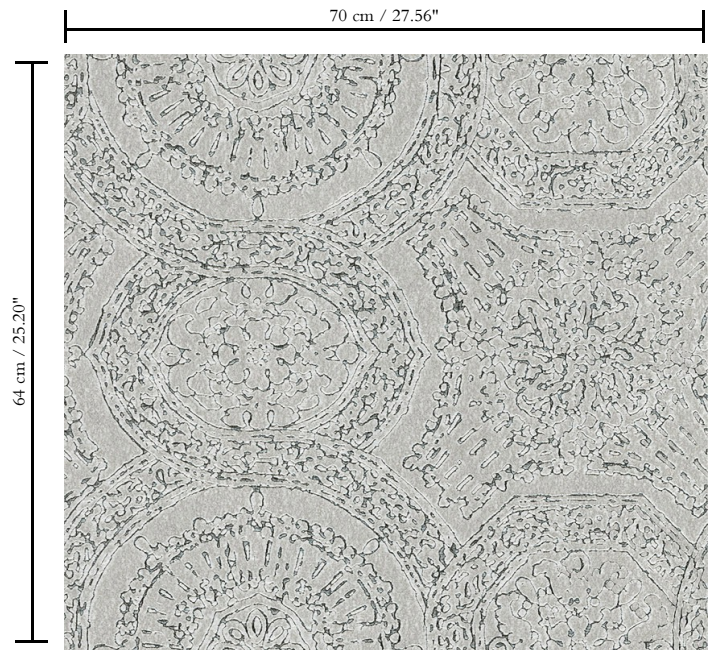

**Behang op vlies**

Afmetingen

**Rollen van 8,50 m x 0,70 m = 6 m<sup>2</sup>**

Aanzet

**Rechte aanzet 64 cm**

Lijm

**Lijm voor vliesbehang zoals Arte Clearpro of 100 % dispersielijm**

Brandnorm

**Volledig droog verwijderbaar**

Collectie

Monochrome

Dessin

Rondo

Referentie

54104

Opmerking