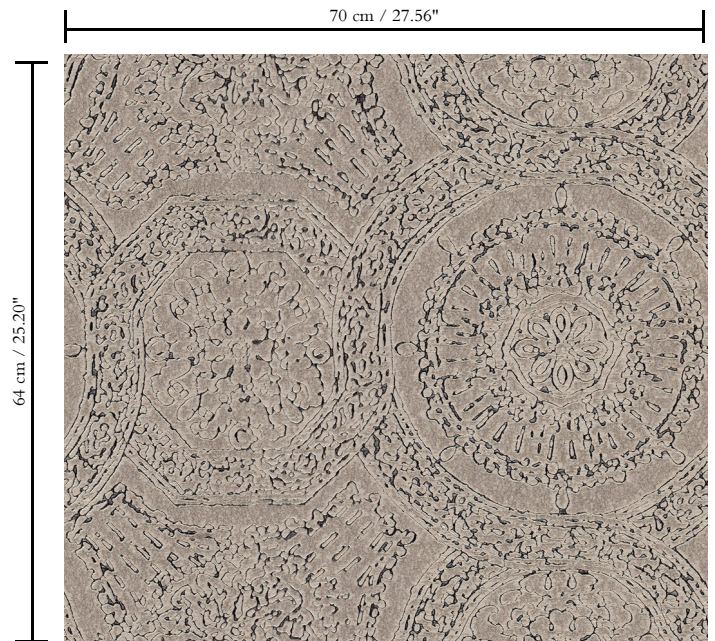

Behang op vlies

Afmetingen

Rollen van 8,50 m x 0,70 m = 6 m²

Aanzet

Rechte aanzet 64 cm

Lijm

Lijm voor vliesbehang zoals Arte Clearpro of 100 % dispersielijm

Brandnorm

Volledig droog verwijderbaar

Collectie

Monochrome

Dessin

Rondo

Referentie

54105

Opmerking