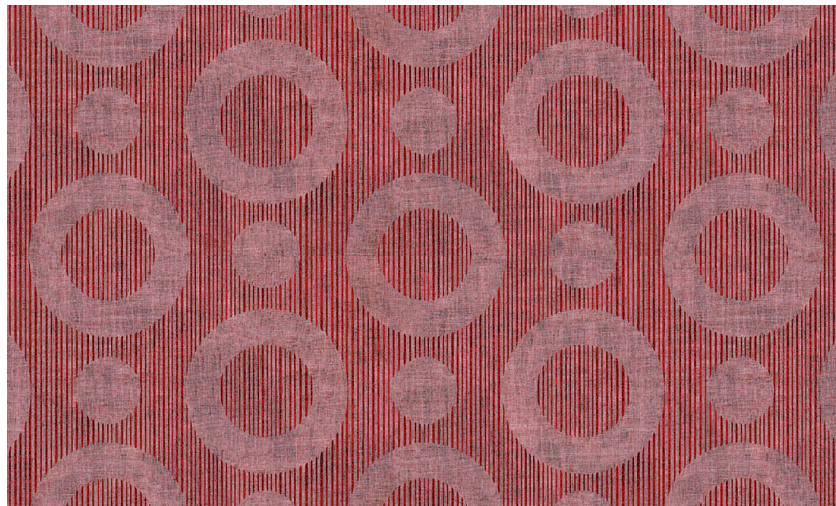

## Onderhoud

Collectie	Moool Wallcovering Extinct Animals
Dessin	Umbrella Squid
Referentie	MO2061
Samenstelling	Muurbekleding op vlies
Beschrijving	Muurbekleding met textuurprint, ingegeven door de magische huid van de Umbrella Squid