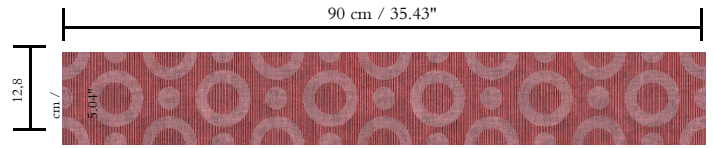

Spec Sheet

Collectie

Moooi Wallcovering Extinct Animals

Dessin

Umbrella Squid

Referentie

MO2061

Samenstelling

Muurbekleding op vlies

Beschrijving

Muurbekleding met textuurprint, ingegeven door de magische huid van de Umbrella Squid

Afmetingen

Breedte 90 cm / leverbaar op afsnijding

Aanzet

Rechte aanzet 12,8 cm

Lijm