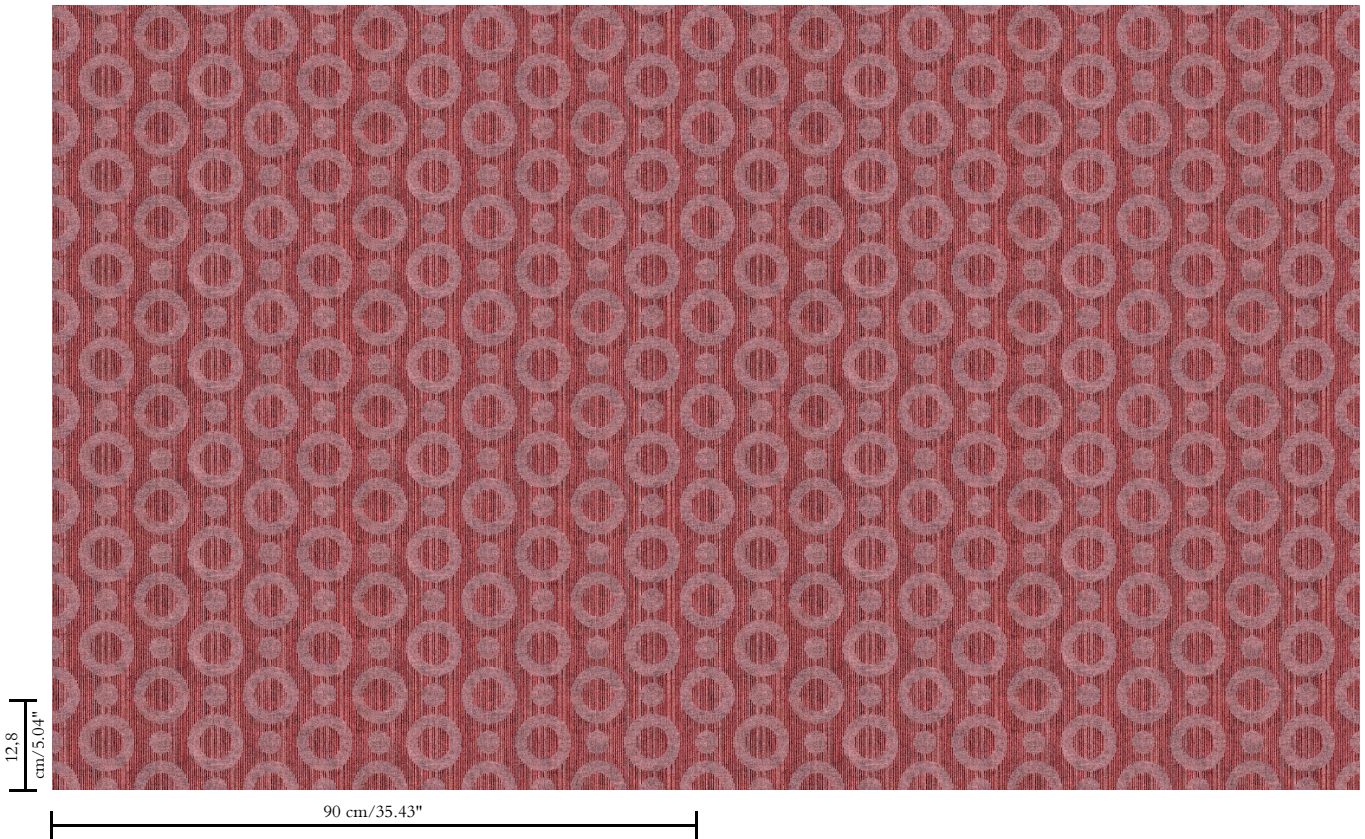

Collectie

Moool Wallcovering Extinct Animals

Dessin

Umbrella Squid

Referentie

MO2061