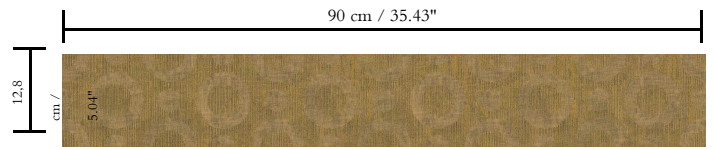

Spec Sheet

Collectie

Moooi Wallcovering Extinct Animals

Dessin

Umbrella Squid

Referentie

MO2062

Samenstelling

Muurbekleding op vlies

Beschrijving

Muurbekleding met textuurprint, ingegeven door de magische huid van de Umbrella Squid

Afmetingen

Breedte 90 cm / leverbaar op afsnijding

Aanzet

Rechte aanzet 12,8 cm

Lijm

Lijm voor vliesbehang zoals Arte Clearpro of 100 % dispersielijm

Brandnorm

B-s1, d0 / Class A

Lichtechtheid

Goed lichtbestendig

Onderhoud

Licht afwasbaar

Hoe verlijmen

Muur inlijmen

Hoe verwijderen

Volledig droog verwijderbaar