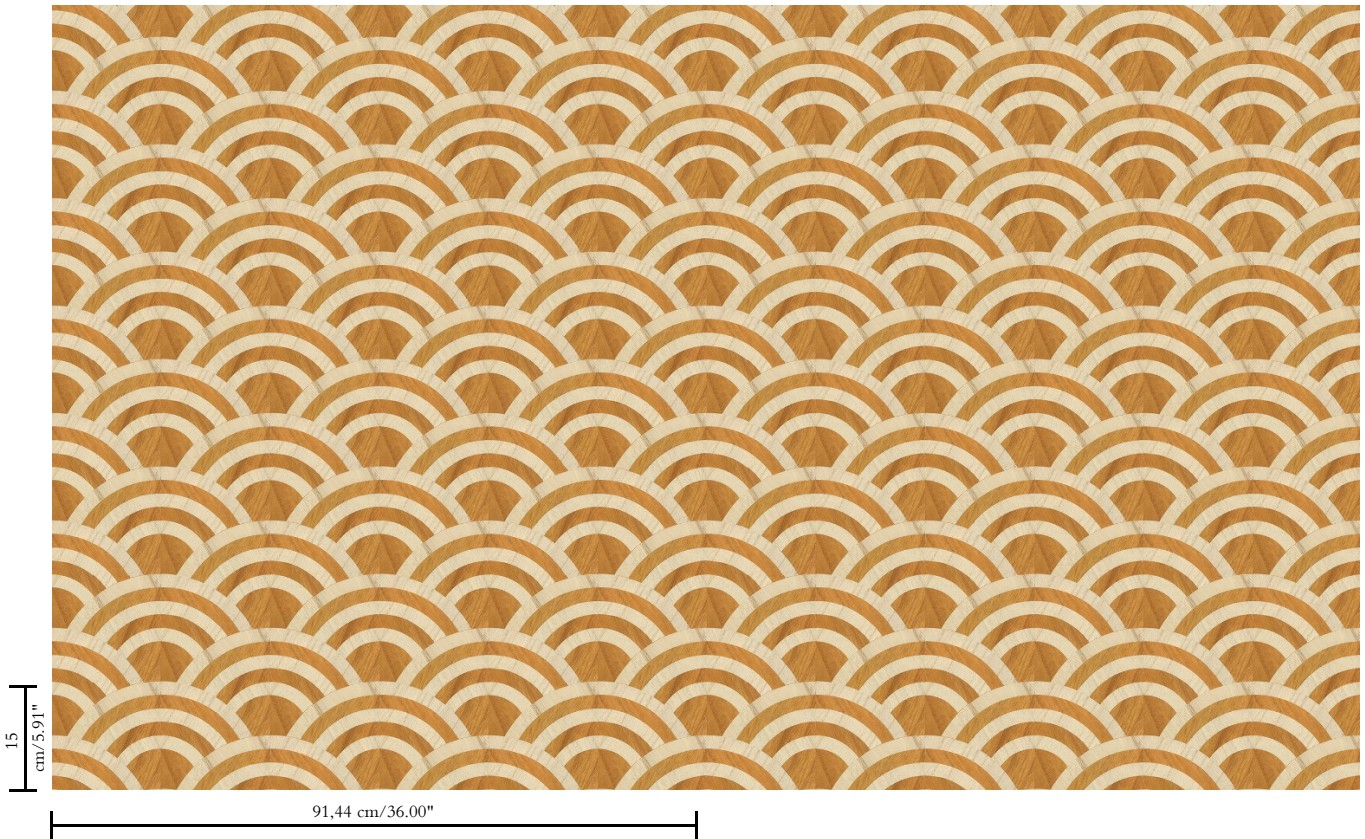

Collectie
Moool Wallcovering Tokyo Blue

Dessin
Lucky O's

Referentie
MO3041