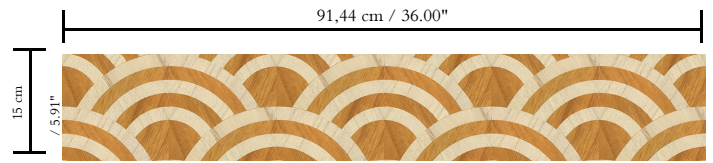

Spec Sheet

Collectie

Moool Wallcovering Tokyo Blue

Dessin

Lucky O's

Referentie

MO3041

Samenstelling

Natuurmuurbekleding op vlies

Beschrijving

Overlappende O's, gecreëerd met inlegmozaïek van houtfineer, lijken op rollende golven in de oceaan

Afmetingen

Breedte 91,44 cm / leverbaar op afsnijding

Aanzet

Rechte aanzet 15 cm