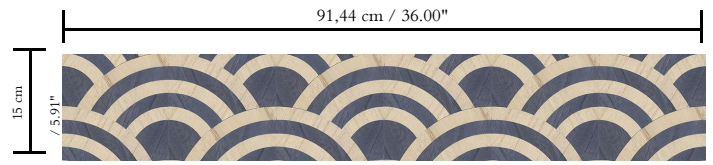

Spec Sheet

Collectie

Moool Wallcovering Tokyo Blue

Dessin

Lucky O's

Referentie

MO3043

Samenstelling

Natuurmuurbekleding op vlies

Beschrijving

Overlappende O's, gecreëerd met inlegmozaïek van houtfineer, lijken op rollende golven in de oceaan

Afmetingen

Breedte 91,44 cm / leverbaar op afsnijding

Aanzet

Rechte aanzet 15 cm