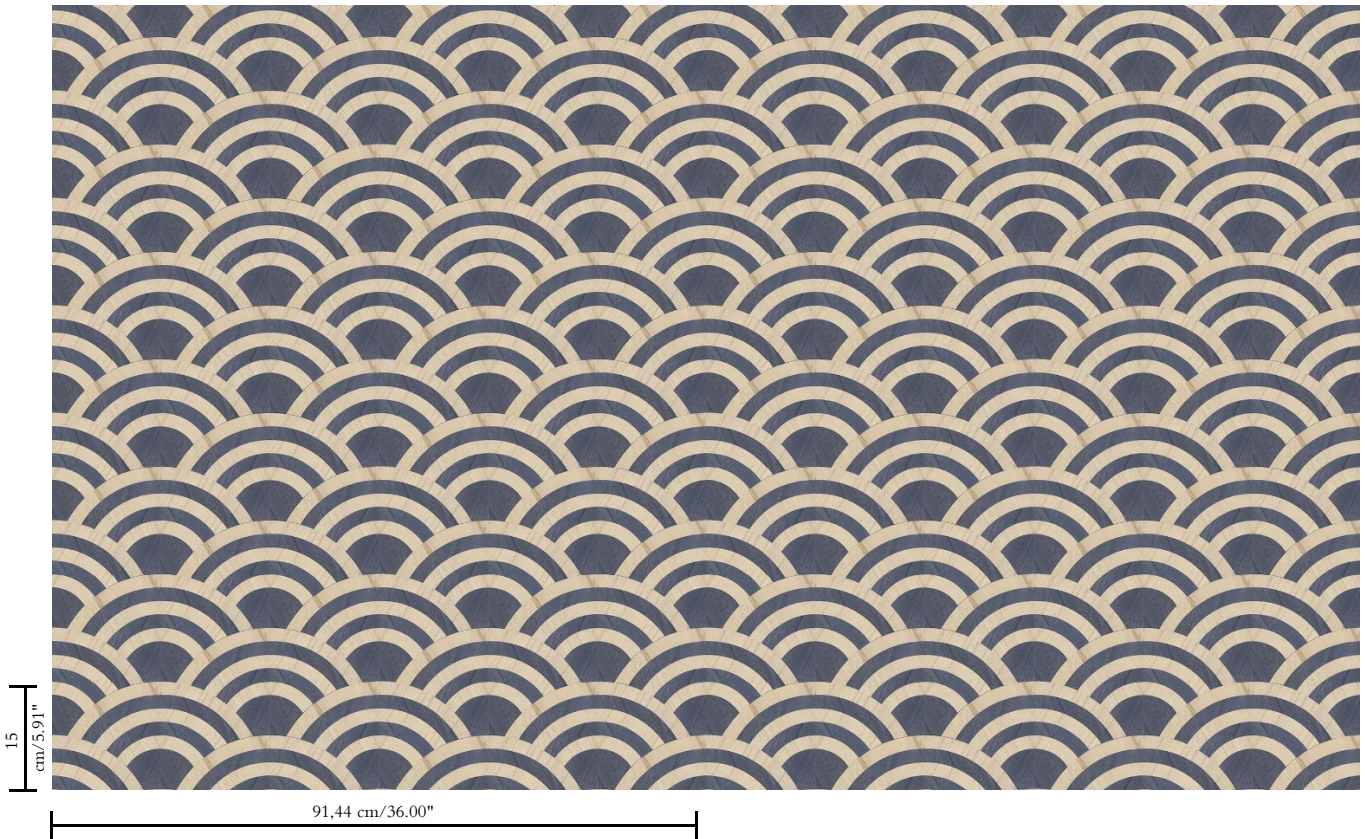

ARTE

www.arte-international.com

Collectie

Moovi Wallcovering Tokyo Blue

Dessin

Lucky O's

Referentie

MO3043

<https://www.arte-international.com>