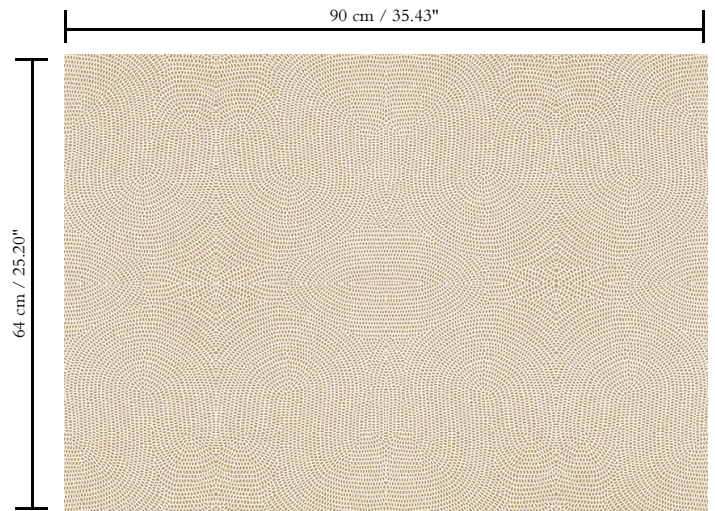

Spec Sheet

Collectie

Paleo

Dessin

Strata

Referentie

50571

Samenstelling

Muurbekleding op vlies

Beschrijving

Muurbekleding met high-tech reliëfinkten

Afmetingen

Breedte 90 cm / leverbaar op afsnijding

Aanzet

Rechte aanzet 64 cm

Lijm

Lijm voor vliesbehang zoals Arte Clearpro of 100 % dispersielijm

Brandnorm

B-s1, d0 / Class A

Lichtechtheid

Goed lichtbestendig

Onderhoud

Licht afwasbaar

Hoe verlijmen

Muur inlijmen

Hoe verwijderen

Volledig droog verwijderbaar