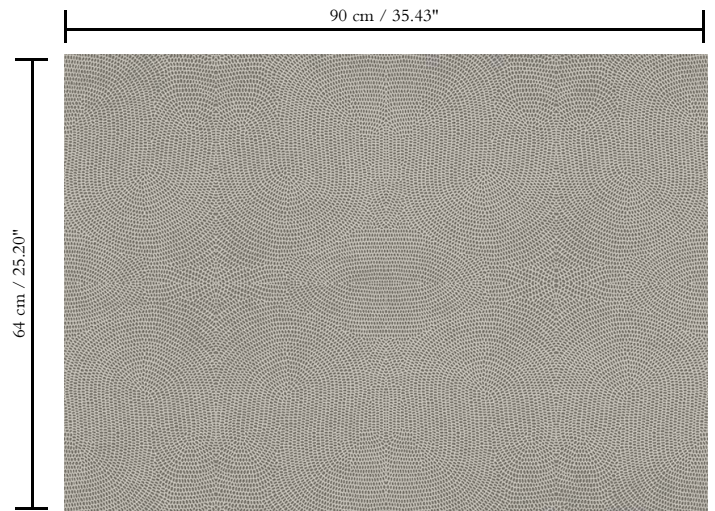

Spec Sheet

Collectie

Paleo

Dessin

Strata

Referentie

50572

Samenstelling

Muurbekleding op vlies

Beschrijving

Muurbekleding met high-tech reliëfinkten

Afinetingen

Breedte 90 cm / leverbaar op afsnijding

Aanzet

Rechte aanzet 64 cm

Lijm

Lijm voor vliesbehang zoals Arte Clearpro of 100 % dispersielijm

Brandnorm

B-s1, d0 / Class A

Lichtechtheid

Goed lichtbestendig

Onderhoud

Licht afwasbaar

Hoe verlijmen

Muur inlijmen

Hoe verwijderen

Volledig droog verwijderbaar