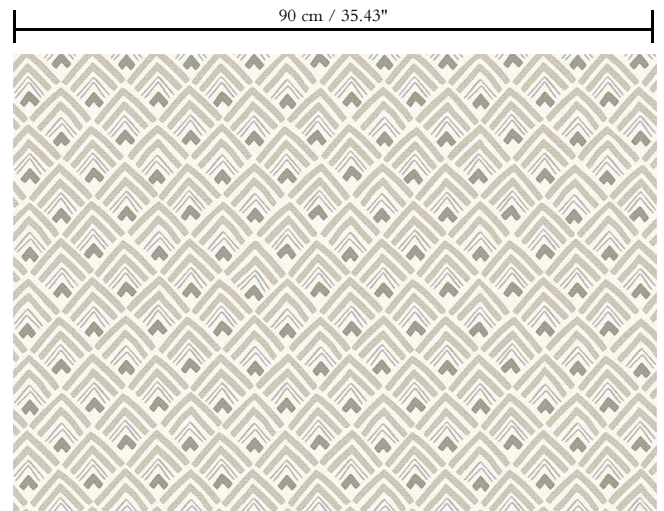

Spec Sheet

Collectie

Takara

Dessin

Feather

Referentie

28560

Samenstelling

Natuurmuurbekleding op vlies

Beschrijving

Muurbekleding vervaardigd uit bedrukt natuurlijk geweven papier

Afmetingen

Breedte 90 cm / leverbaar op afsnijding

Aanzet

Rechte aanzet 11 cm

Lijm

Lijm voor vliesbehang zoals Arte Clearpro of 100 % dispersielijm

Brandnorm

B-s1, d0 / Class A

Lichtechtheid

Goed lichtbestendig

Onderhoud

Tijdens de plaatsing zeer licht afwasbaar (natte lijm afdeppen)

Hoe verlijmen

Product bevochtigen, muur inlijmen

Hoe verwijderen

Volledig droog verwijderbaar