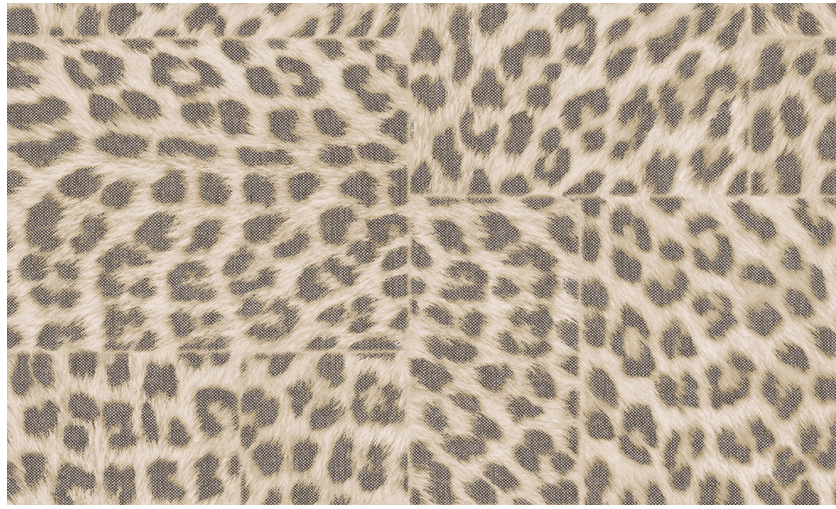

## Onderhoud

Collectie	Essentials   Travellers
Dessin	Pelage
Referentie	11100
Samenstelling	Behang op vlies
Beschrijving	Tijdloos behang met een vintage toets en een glamoureuze twist