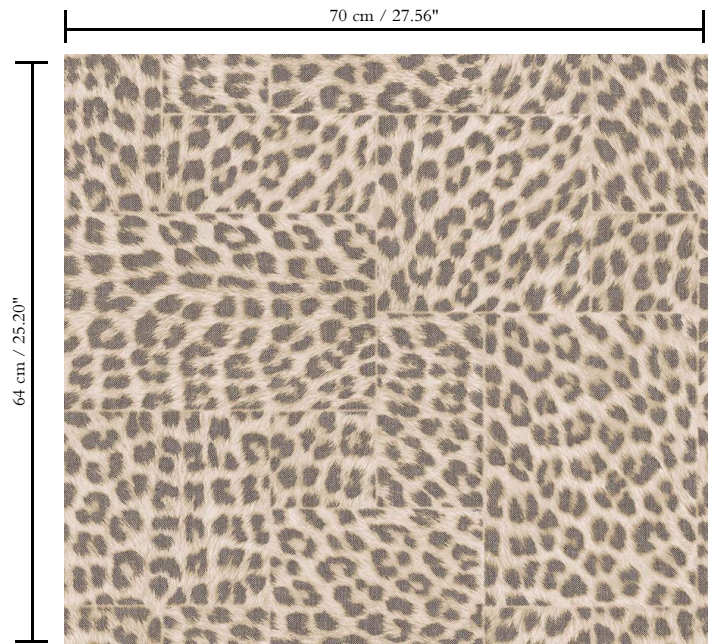

Spec Sheet

Collectie

Essentials | Travellers

Dessin

Pelage

Referentie

11100

Samenstelling

Behang op vlies

Beschrijving

Tijdloos behang met een vintage toets en een glamoureuze twist

Afmetingen

Rollen van 8,50 m x 0,70 m = 6 m²

Aanzet

Rechte aanzet 64 cm

Lijm

Lijm voor vliesbehang zoals Arte Clearpro of Metyl Speciaal (200 g in 4 l water) met toevoeging van 20% PVA-lijm (witte behanglijm)

Brandnorm

B-s1, d0 / Class A

Lichtechtheid

Goed lichtbestendig

Onderhoud

Licht afwasbaar

Hoe verlijmen

Muur inlijmen

Hoe verwijderen

Volledig droog verwijderbaar