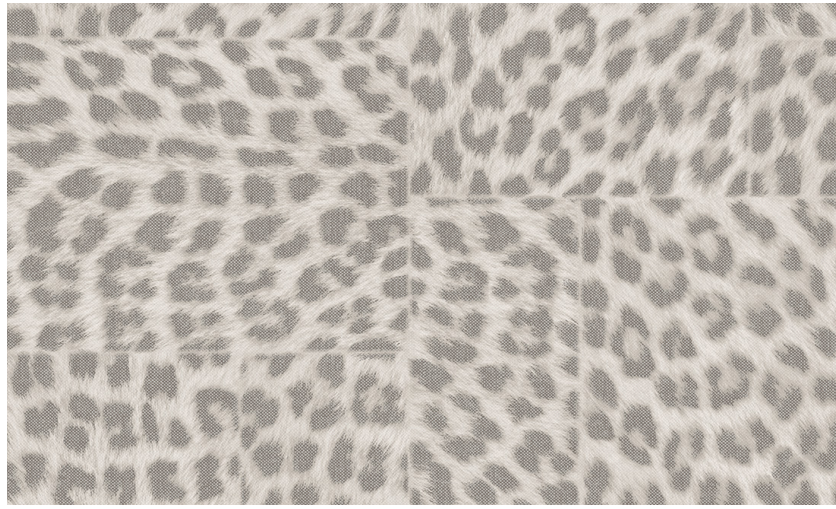

Onderhoud

Collectie	Essentials Travellers
Dessin	Pelage
Referentie	11101
Samenstelling	Behang op vlies
Beschrijving	Tijdloos behang met een vintage toets en een glamoureuze twist

Tijdens plaatsing:

Eventuele lijmplekken onmiddellijk (vooraleer de lijm is opgedroogd) voorzichtig afvegen met zuiver water en een zachte spons. Doe dit na het plaatsen van elke baan.