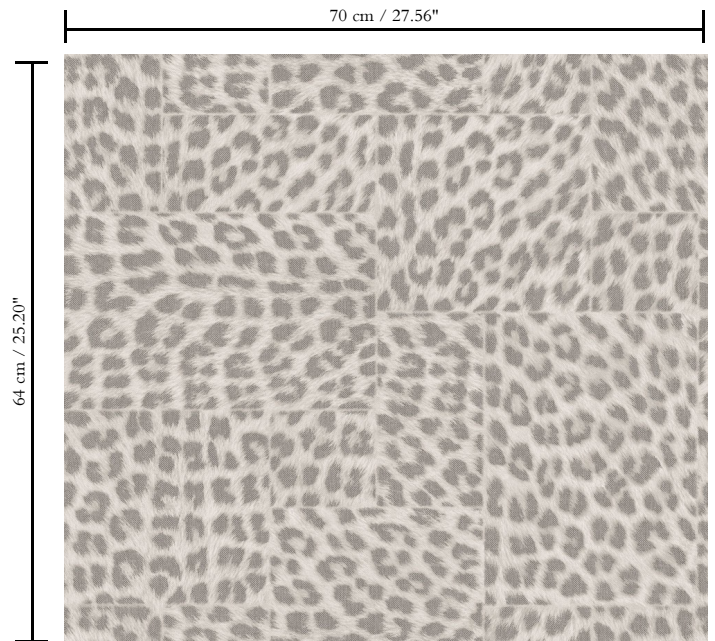

Spec Sheet

Collectie

Essentials | Travellers

Dessin

Pelage

Referentie

11101

Samenstelling

Behang op vlies

Beschrijving

Tijdloos behang met een vintage toets en een glamoureuze twist

Afmetingen

Rollen van 8,50 m x 0,70 m = 6 m²

Aanzet

Rechte aanzet 64 cm

Lijm

Lijm voor vliesbehang zoals Arte Clearpro of Metyl Speciaal (200 g in 4 l water) met toevoeging van 20% PVA-lijm (witte behanglijm)

Brandnorm

B-s1, d0 / Class A

Lichtechtheid

Goed lichtbestendig

Onderhoud

Licht afwasbaar

Hoe verlijmen

Muur inlijmen

Hoe verwijderen

Volledig droog verwijderbaar