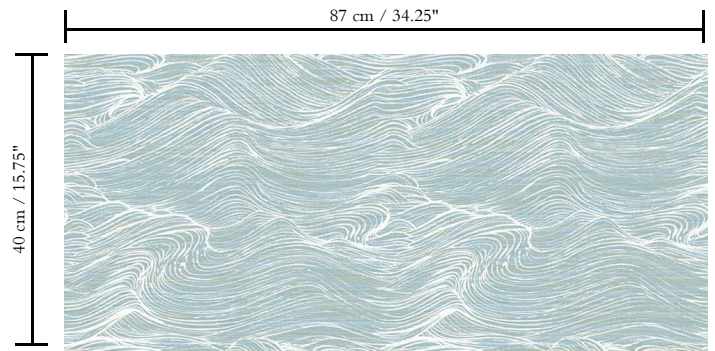

Spec Sheet

Collectie

Yumiko

Dessin

Shikoku

Referentie

6040

Samenstelling

Natuurmuurbekleding op vlies

Beschrijving

Grasweefsel op vlies

Afmetingen

Breedte 87 cm / leverbaar op afsnijding

Aanzet

Rechte aanzet 40 cm

Lijm

Lijm voor vliesbehang zoals Arte Clearpro of 100 % dispersielijm

Brandnorm

B-s1, d0

Lichtechtheid

Goed lichtbestendig

Onderhoud

Licht afwasbaar

Hoe verlijmen

Muur inlijmen