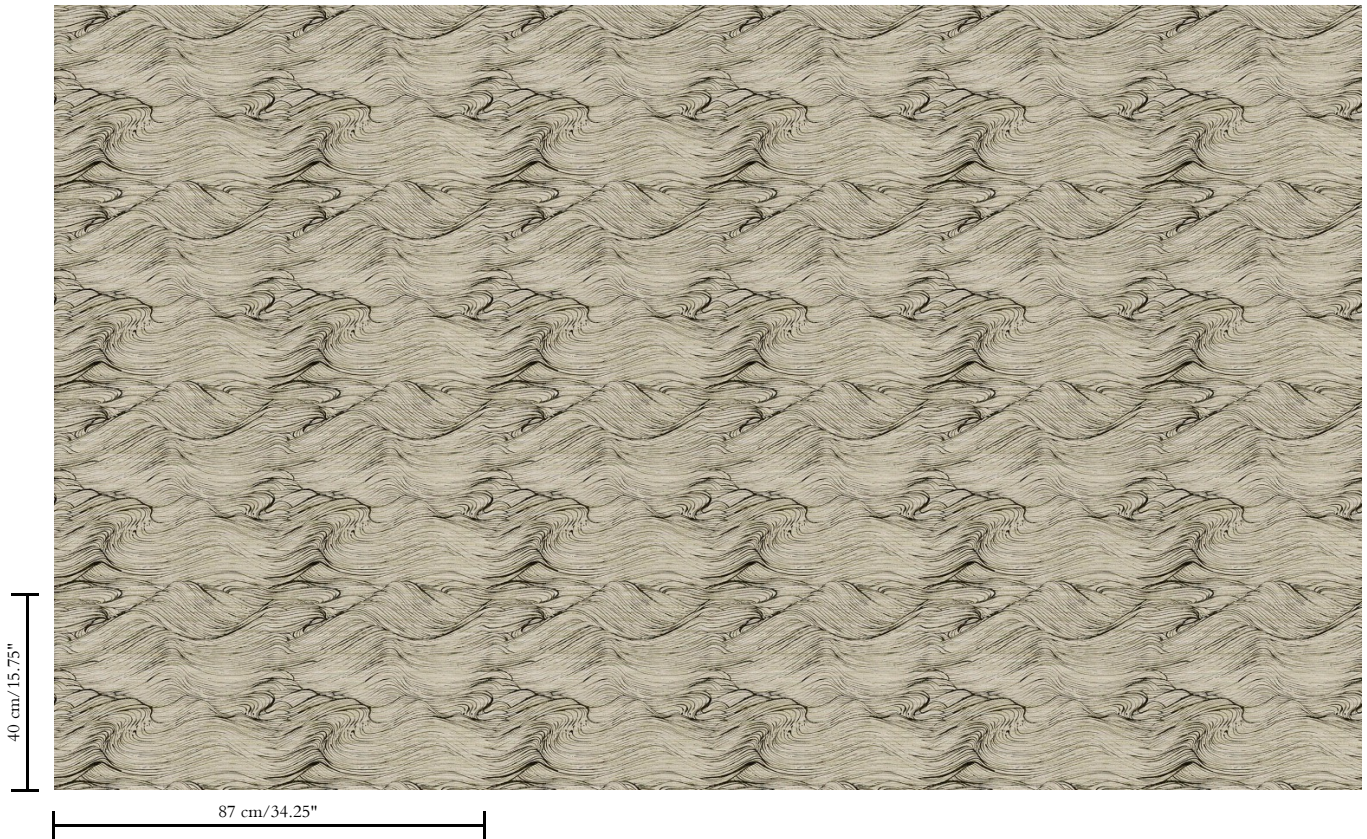

Collectie
Yumiko

Dessin
Shikoku

Referentie
6041