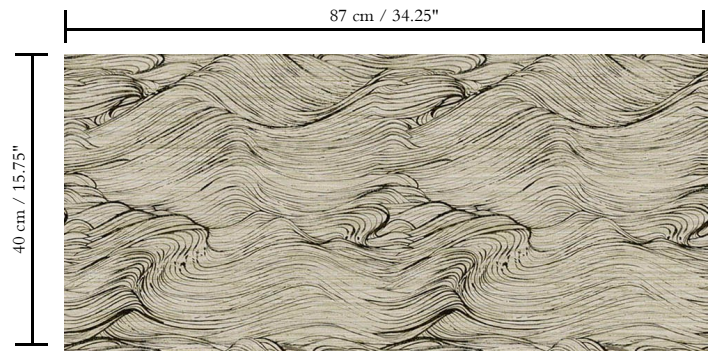

Natuurmuurbekleding op vlies

Beschrijving

Grasweefsel op vlies

Afmetingen

Breedte 87 cm / leverbaar op afsnijding

Aanzet

Rechte aanzet 40 cm

Lijm

Muur inlijmen

Collectie
Yumiko

Dessin
Shikoku

Referentie
6041