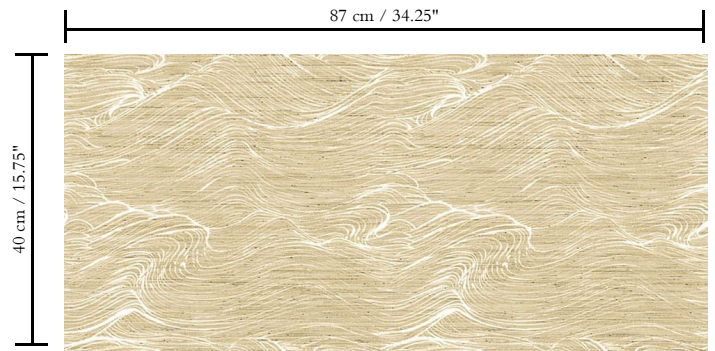

Natuurmuurbekleding op vlies

Beschrijving

Grasweefsel op vlies

Afmetingen

Breedte 87 cm / leverbaar op afsnijding

Aanzet

Rechte aanzet 40 cm

Lijm

Muur inlijmen

Collectie
Yumiko

Dessin
Shikoku

Referentie
6042