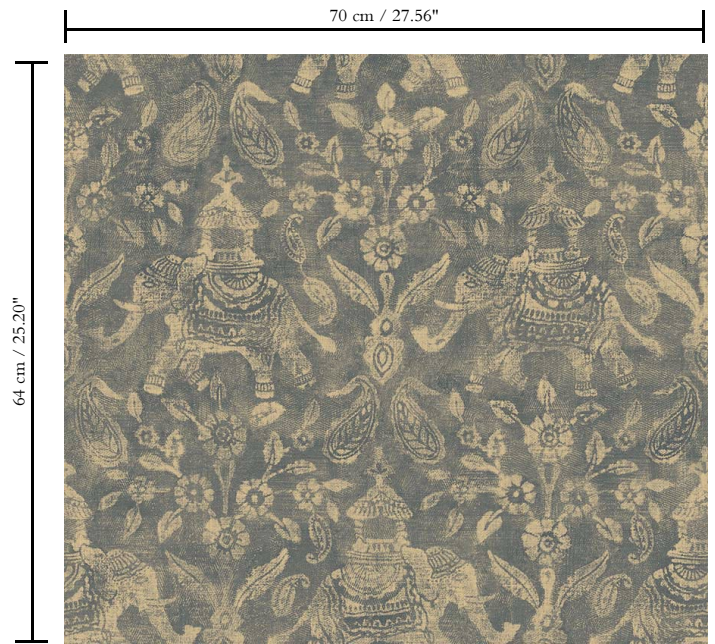

Spec Sheet

Collectie

Essentials | Travellers

Dessin

Tantor

Referentie

11080

Samenstelling

Behang op vlies

Beschrijving

Tijdloos behang met een vintage toets en een glamoureuze twist

Afmetingen

Rollen van 8,50 m x 0,70 m = 6 m²

Aanzet

Rechte aanzet 64 cm

Lijm

Lijm voor vliesbehang zoals Arte Clearpro of Metyl Speciaal (200 g in 4 l water) met toevoeging van 20% PVA-lijm (witte behanglijm)

Brandnorm

B-s1, d0 / Class A

Lichtechtheid

Goed lichtbestendig

Onderhoud

Licht afwasbaar

Hoe verlijmen

Muur inlijmen

Hoe verwijderen

Volledig droog verwijderbaar